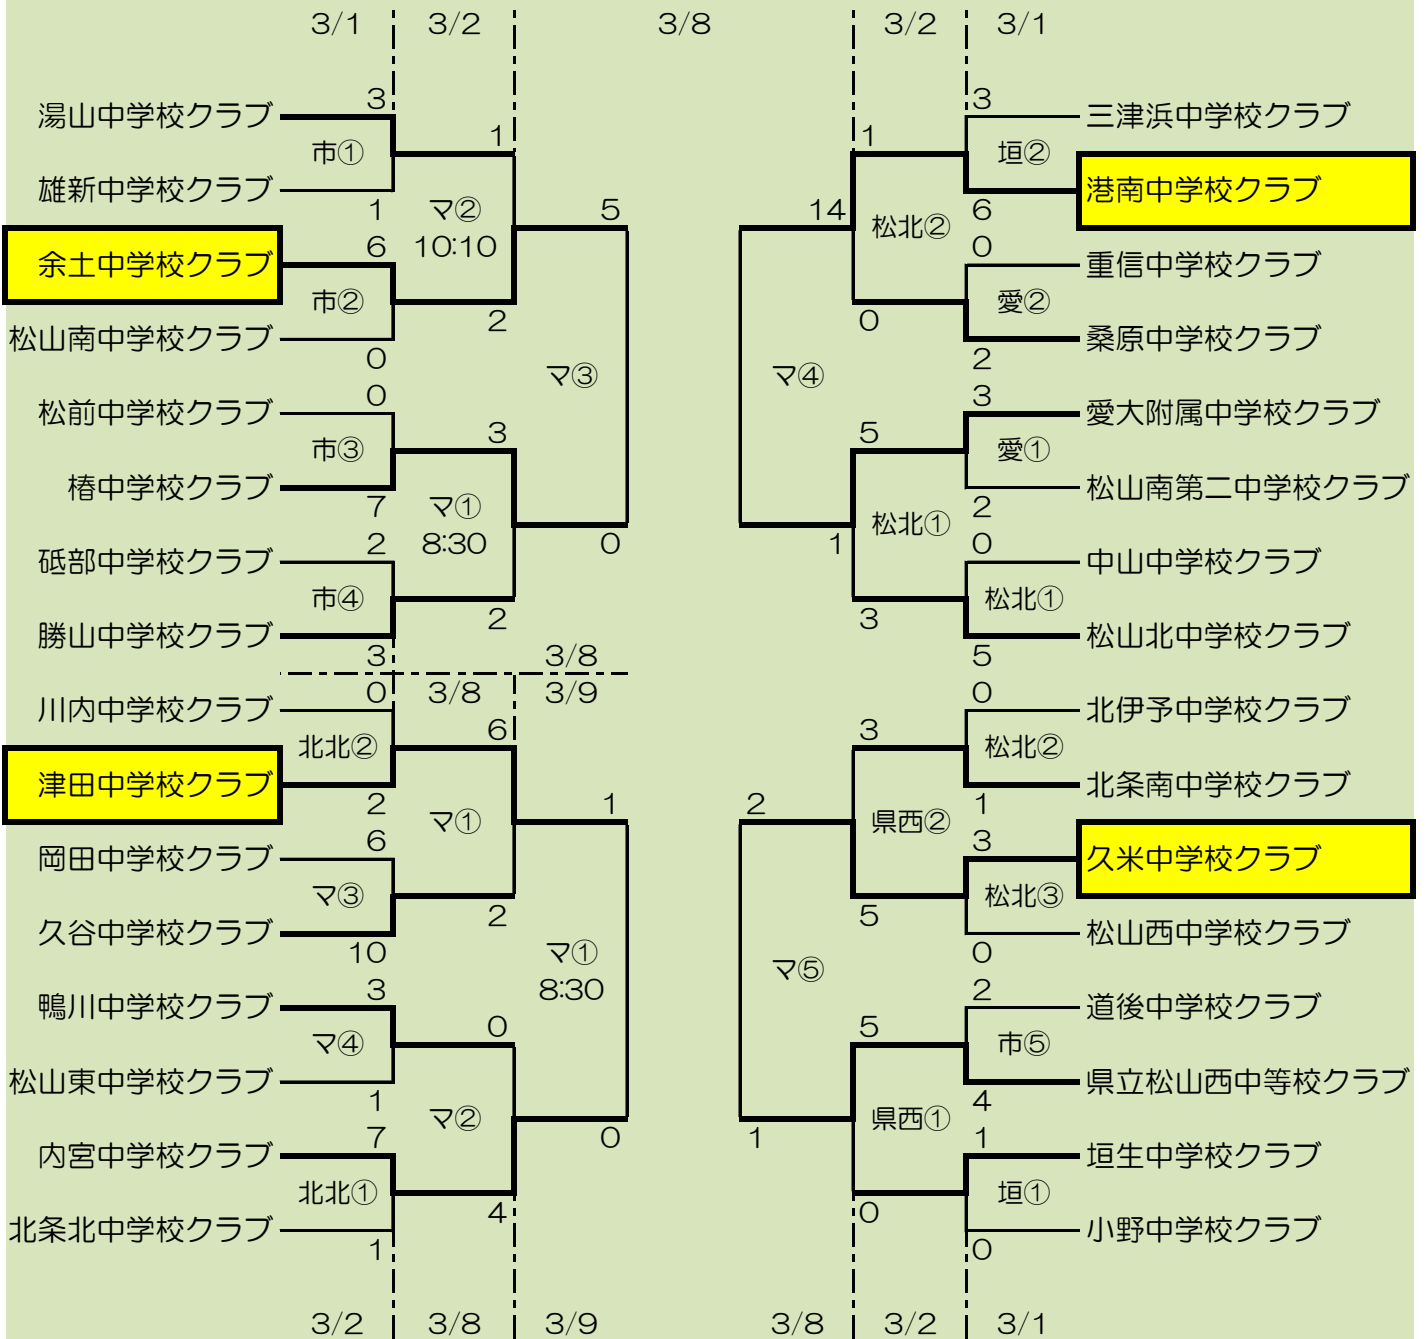

第31回 全日本少年軟式野球 中予ブロック大会

※ベンチは若番が一塁側

市—別府町市民グラウンド
 マ—マドンナスタジアム
 垣—垣生中学校G
 愛—愛大附属中学校G
 松北—松山北中学校G
 北北—北条北中学校G
 県西—県立松山西中学校G

- ① 9:00~
- ② 10:40~
- ③ 12:20~
- ④ 14:00~
- ⑤ 15:40~

※大会運営規定 9. 同一日における投手の投球制限に関する事項を適用する。