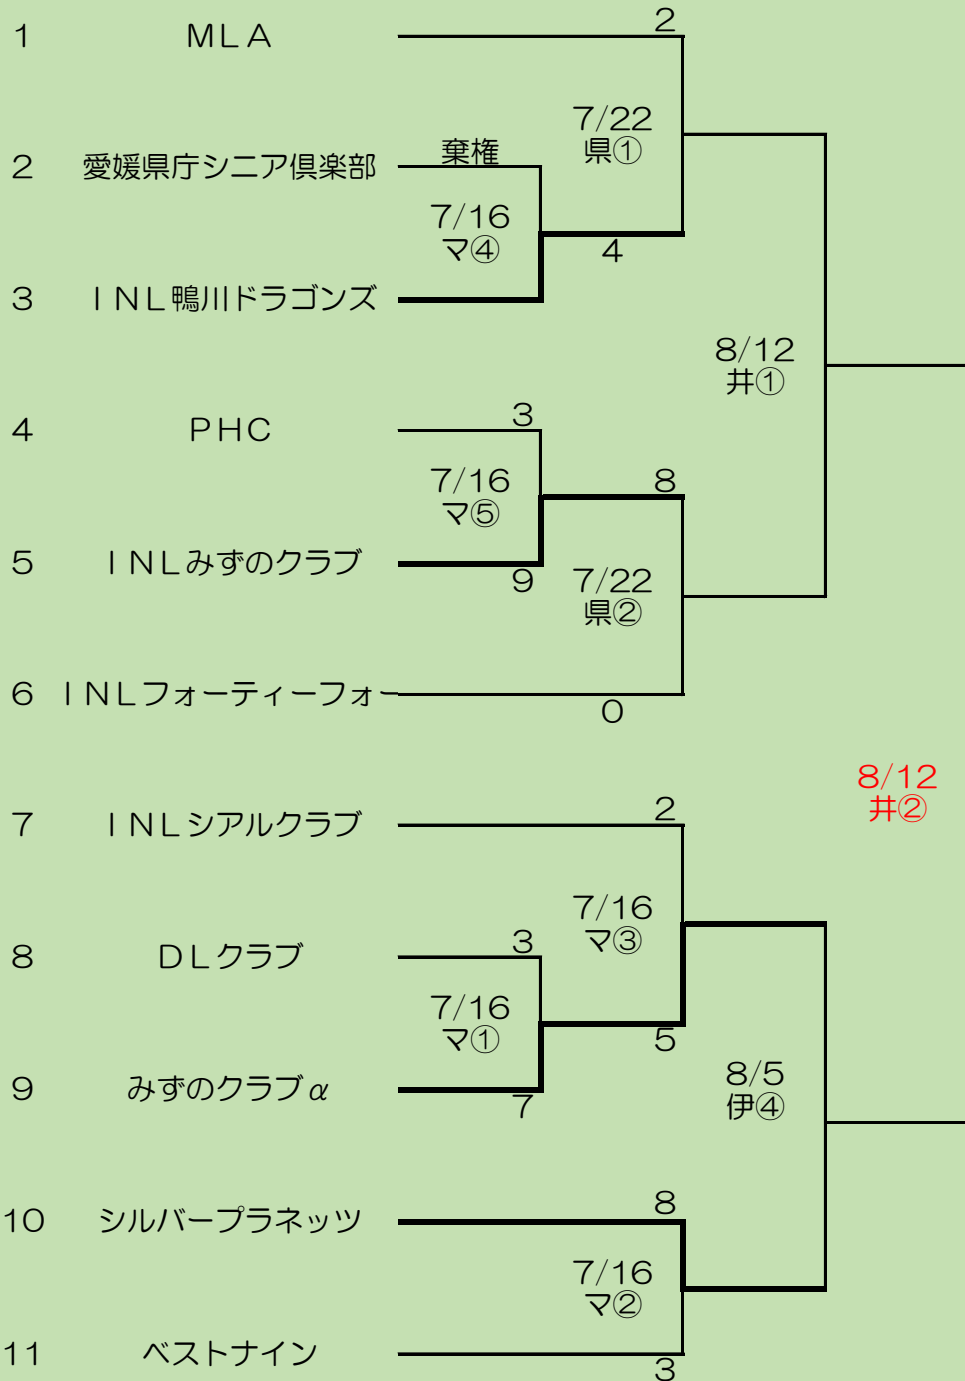

第30回四国壮年王座決定戦 松山大会

※7/29天候不良による変更
 ※ベンチは若番が一塁側

H30.7.30現在

北Aー北条SC野球場A
 マーマドンナST
 伊ー伊予市民球場
 田ー田ノ浦町民球場
 県ー県総合運動公園G
 井ー井関農機グラウンド

- ① 8:30~
- ② 10:00~
- ③ 11:30~
- ④ 13:00~
- ⑤ 14:30~

※8/5の試合は『INLみずのクラブ』『INL44』が
 8/4~5 奈良県開催の『西日本早起き野球大会』
 出場に伴い変更になる場合があります