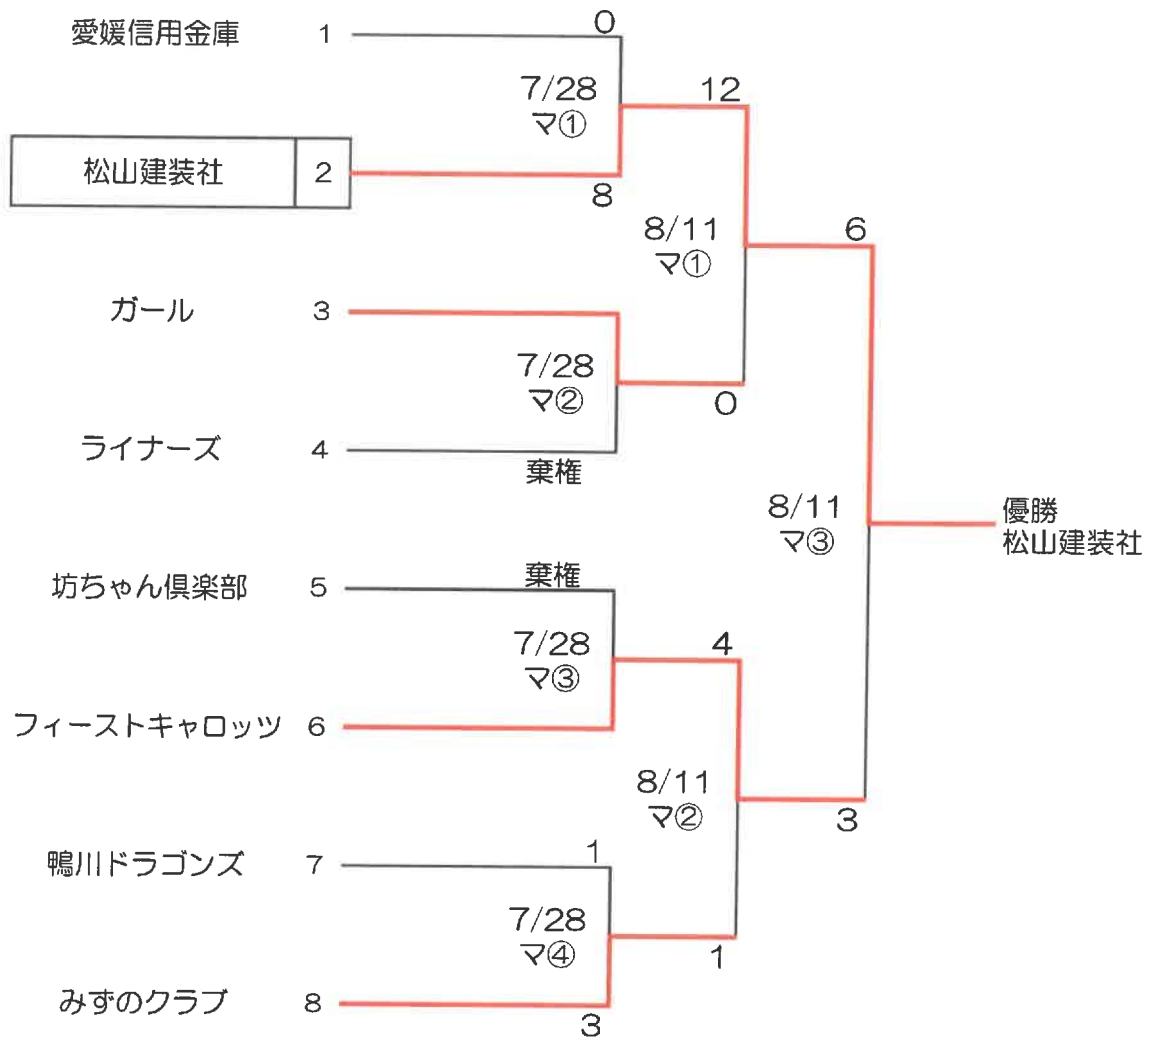

坊-坊ちゃんスタジアム
 市-別府町市民運動広場
 井-井関農機グラウンド

① 8:30
 ② 10:10
 ③ 11:50
 ④ 13:30

・ベンチは若番が一塁側

第52回四国王座決定戦軟式野球松山地区大会(B・C級)

市- 別府町市民G
 県- 県運動公園多目的G
 伊- 伊予しおさいG

① 8:30
 ② 10:10
 ③ 11:50
 ④ 13:30

・ベンチは若番が一塁側

第28回西日本軟式野球選手権松山地区大会 (A級)

マ-マドンナスタジアム
 県-県総合公園多目的広場
 市-別府町市民運動広場

- ① 8:30
- ② 10:10
- ③ 11:50
- ④ 13:30

・ベンチは若番が一塁側

第36回四国マスターズ軟式野球松山地区大会

坊-坊っちゃんスタジアム
 市-別府町市民運動広場
 県-愛媛県総合公園多目的広場
 伊-伊予市民球場
 マ-マドンナスタジアム

①8:30
 ②10:10
 ③11:50
 ④13:30

・ベンチは若番が一塁側

令和6年度 愛媛県選手権軟式野球松山地区大会

坊- 坊っちゃんスタジアム
 県- 県総合公園多目的広場
 市- 別府町市民運動広場 (9/16予備)

① 8:30
 ② 10:10
 ③ 11:50
 ④ 13:30

※ベンチは若番が一塁側

第59回子規旗争奪松山市民軟式野球大会

・ベンチは若番が一塁側

- ① 8:30
- ② 10:10
- ③ 11:50
- ④ 13:30
- ⑤ 15:10