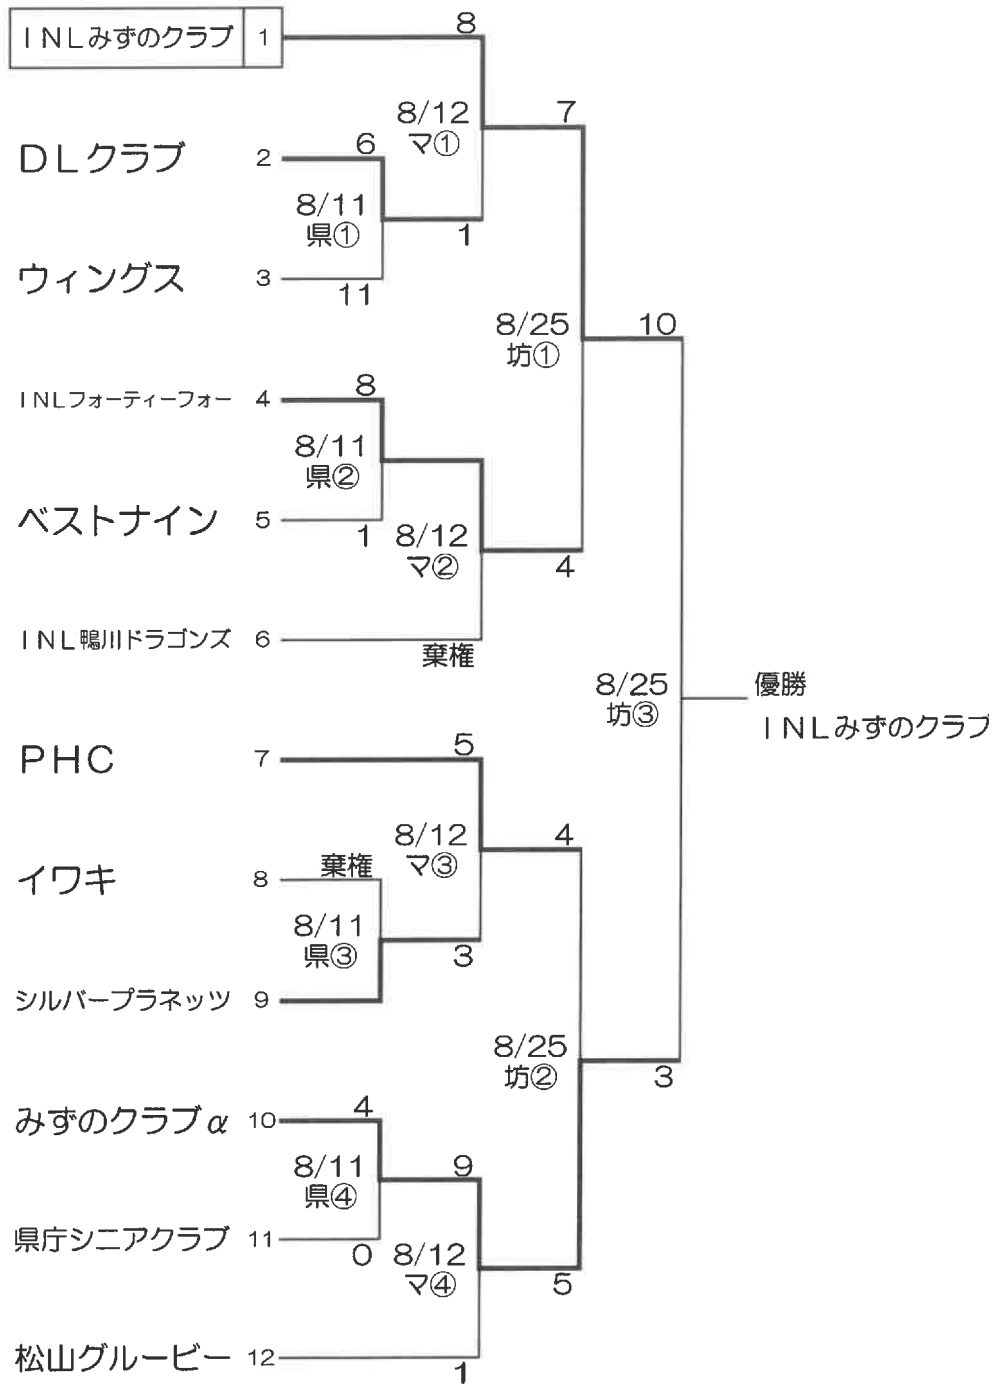

マ-マドンナスタジアム
 県-県総合公園多目的広場
 市-別府町市民運動広場

- ① 8:30
- ② 10:10
- ③ 11:50
- ④ 13:30

・ベンチは若番が一塁側

第36回四国マスターズ軟式野球松山地区大会

坊-坊っちゃんスタジアム
 市-別府町市民運動広場
 県-愛媛県総合公園多目的広場
 伊-伊予市民球場
 マ-マドンナスタジアム

①8:30
 ②10:10
 ③11:50
 ④13:30

・ベンチは若番が一塁側

令和6年度 愛媛県選手権軟式野球松山地区大会

坊- 坊っちゃんスタジアム
 県- 県総合公園多目的広場
 市- 別府町市民運動広場 (9/16予備)

① 8:30
 ② 10:10
 ③ 11:50
 ④ 13:30

※ベンチは若番が一塁側

第59回子規旗争奪松山市民軟式野球大会

・ベンチは若番が一塁側

- ① 8:30
- ② 10:10
- ③ 11:50
- ④ 13:30
- ⑤ 15:10