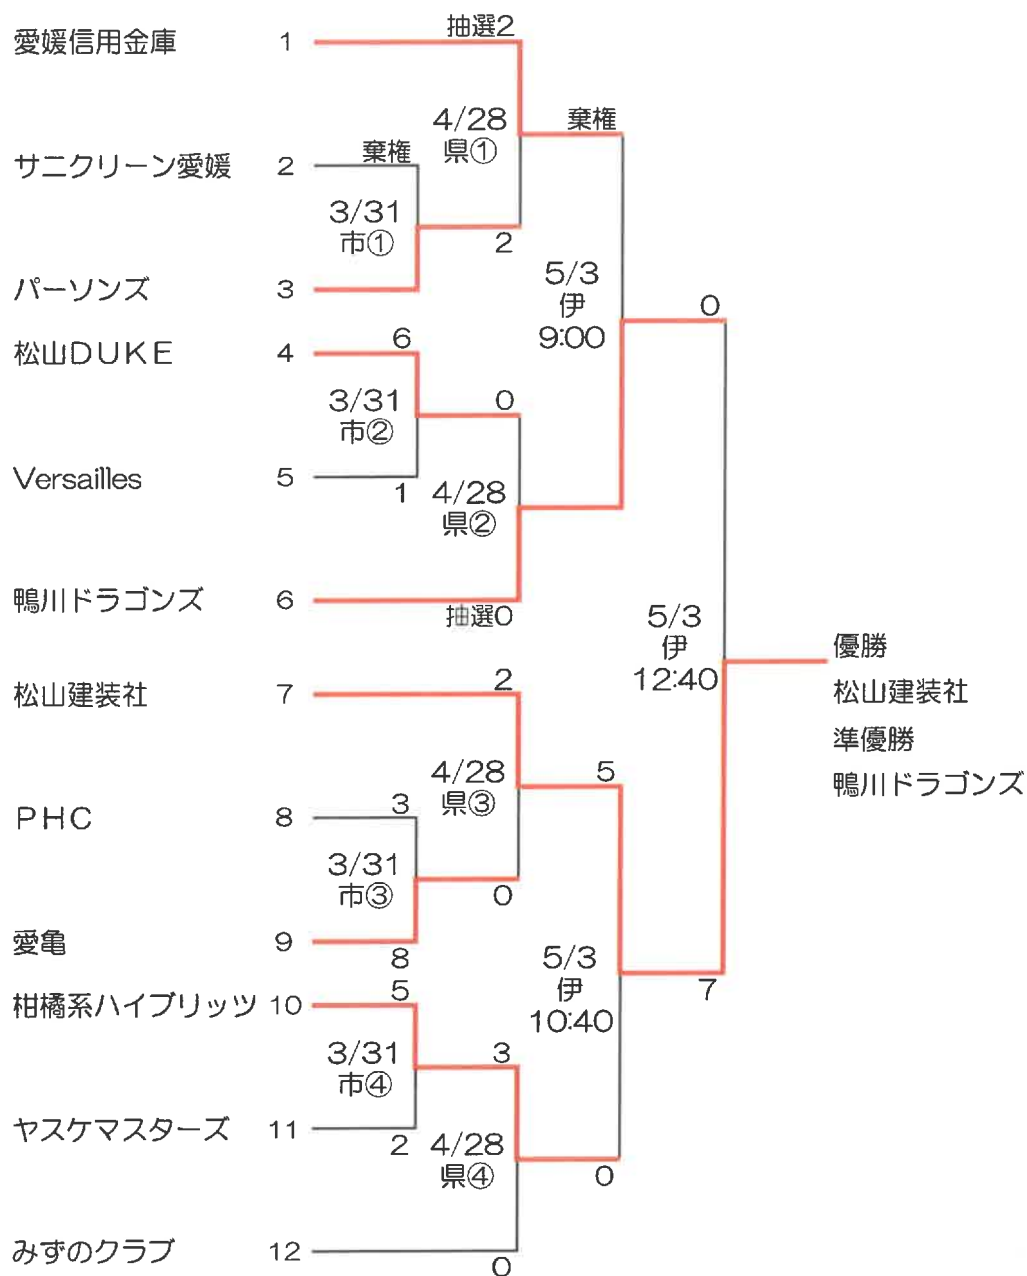

- ①8:30
- ②10:10
- ③11:50
- ④13:30
- ⑤15:10

・ベンチは若番が一塁側

第78回国民スポーツ大会（軟式野球競技・成年男子）松山地区選考会

伊- 伊予市民球場
 県- 県総合公園多目的広場
 市- 別府町市民運動広場

- ① 8:30
- ② 10:10
- ③ 11:50
- ④ 13:30
- ⑤ 15:10

※ベンチは若番が一塁側

天皇賜杯第79回全日本軟式野球松山地区大会

坊-坊ちゃんスタジアム
 市-別府町市民運動広場
 井-井関農機グラウンド

① 8:30
 ② 10:10
 ③ 11:50
 ④ 13:30

・ベンチは若番が一塁側

第52回四国王座決定戦軟式野球松山地区大会(B・C級)

市- 別府町市民G
 県- 県運動公園多目的G
 伊- 伊予しおさいG

① 8:30
 ② 10:10
 ③ 11:50
 ④ 13:30

・ベンチは若番が一塁側

第28回西日本軟式野球選手権松山地区大会 (A級)

・ベンチは若番が一塁側

令和6年度 愛媛県選手権軟式野球松山地区大会

坊- 坊っちゃんスタジアム
 県- 県総合公園多目的広場
 市- 別府町市民運動広場 (9/16予備)

① 8:30
 ② 10:10
 ③ 11:50
 ④ 13:30

※ベンチは若番が一塁側

第59回子規旗争奪松山市民軟式野球大会

・ベンチは若番が一塁側

- ① 8:30
- ② 10:10
- ③ 11:50
- ④ 13:30
- ⑤ 15:10