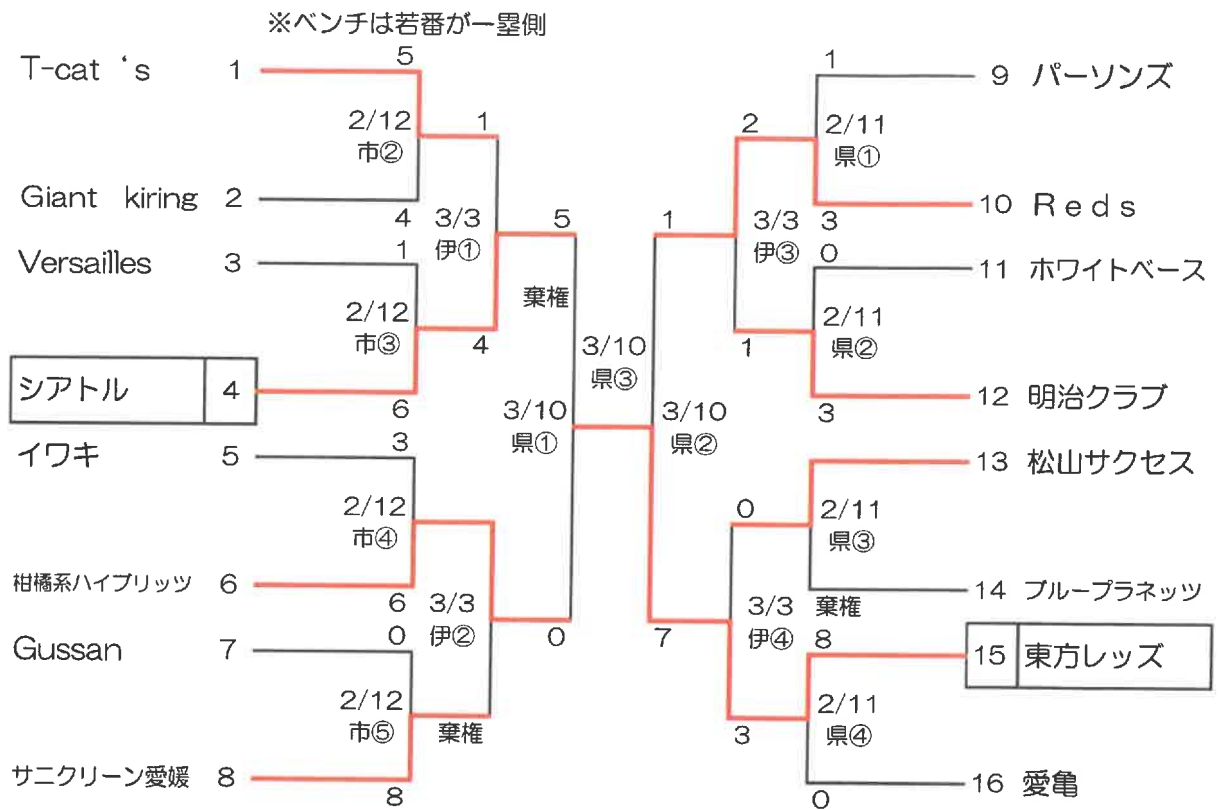

高松宮賜杯第68回全日本軟式野球松山地区大会(I部/B級)

2024.3.12現在

県- 県総合公園多目的広場
 市- 別府町市民運動広場
 伊- 伊予市民球場

- ① 8:30
- ② 10:00
- ③ 11:30
- ④ 13:00
- ⑤ 14:30

高松宮賜杯第68回全日本軟式野球松山地区大会(Ⅱ部/C級)

2024.3.12現在

市- 別府町市民運動広場
 県- 県総合公園多目的広場
 伊- 伊予市民球場

- ① 8:30
- ② 10:00
- ③ 11:30
- ④ 13:00
- ⑤ 14:30

優勝：東方レッズ
 準優勝：シアトル

第7回全日本シニア軟式野球選手権大会 兼
第21回四国シニア軟式野球大会 松山地区大会

2024/3/21現在

マ-マドンナスタジアム
坊-坊っちゃんスタジアム

※若番が一塁側ベンチ

日本マスタース2024軟式野球競技松山地区大会

県-愛媛県総合公園多目的G
市-別府町市民G
マ-マドンナスタジアム

- ①8:30
- ②10:10
- ③11:50
- ④13:30
- ⑤15:10

・ベンチは若番が一塁側

第78回国民スポーツ大会（軟式野球競技・成年男子）松山地区選考会

伊- 伊予市民球場
 県- 県総合公園多目的広場
 市- 別府町市民運動広場

- ① 8:30
- ② 10:10
- ③ 11:50
- ④ 13:30
- ⑤ 15:10

※ベンチは若番が一塁側

天皇賜杯第79回全日本軟式野球松山地区大会