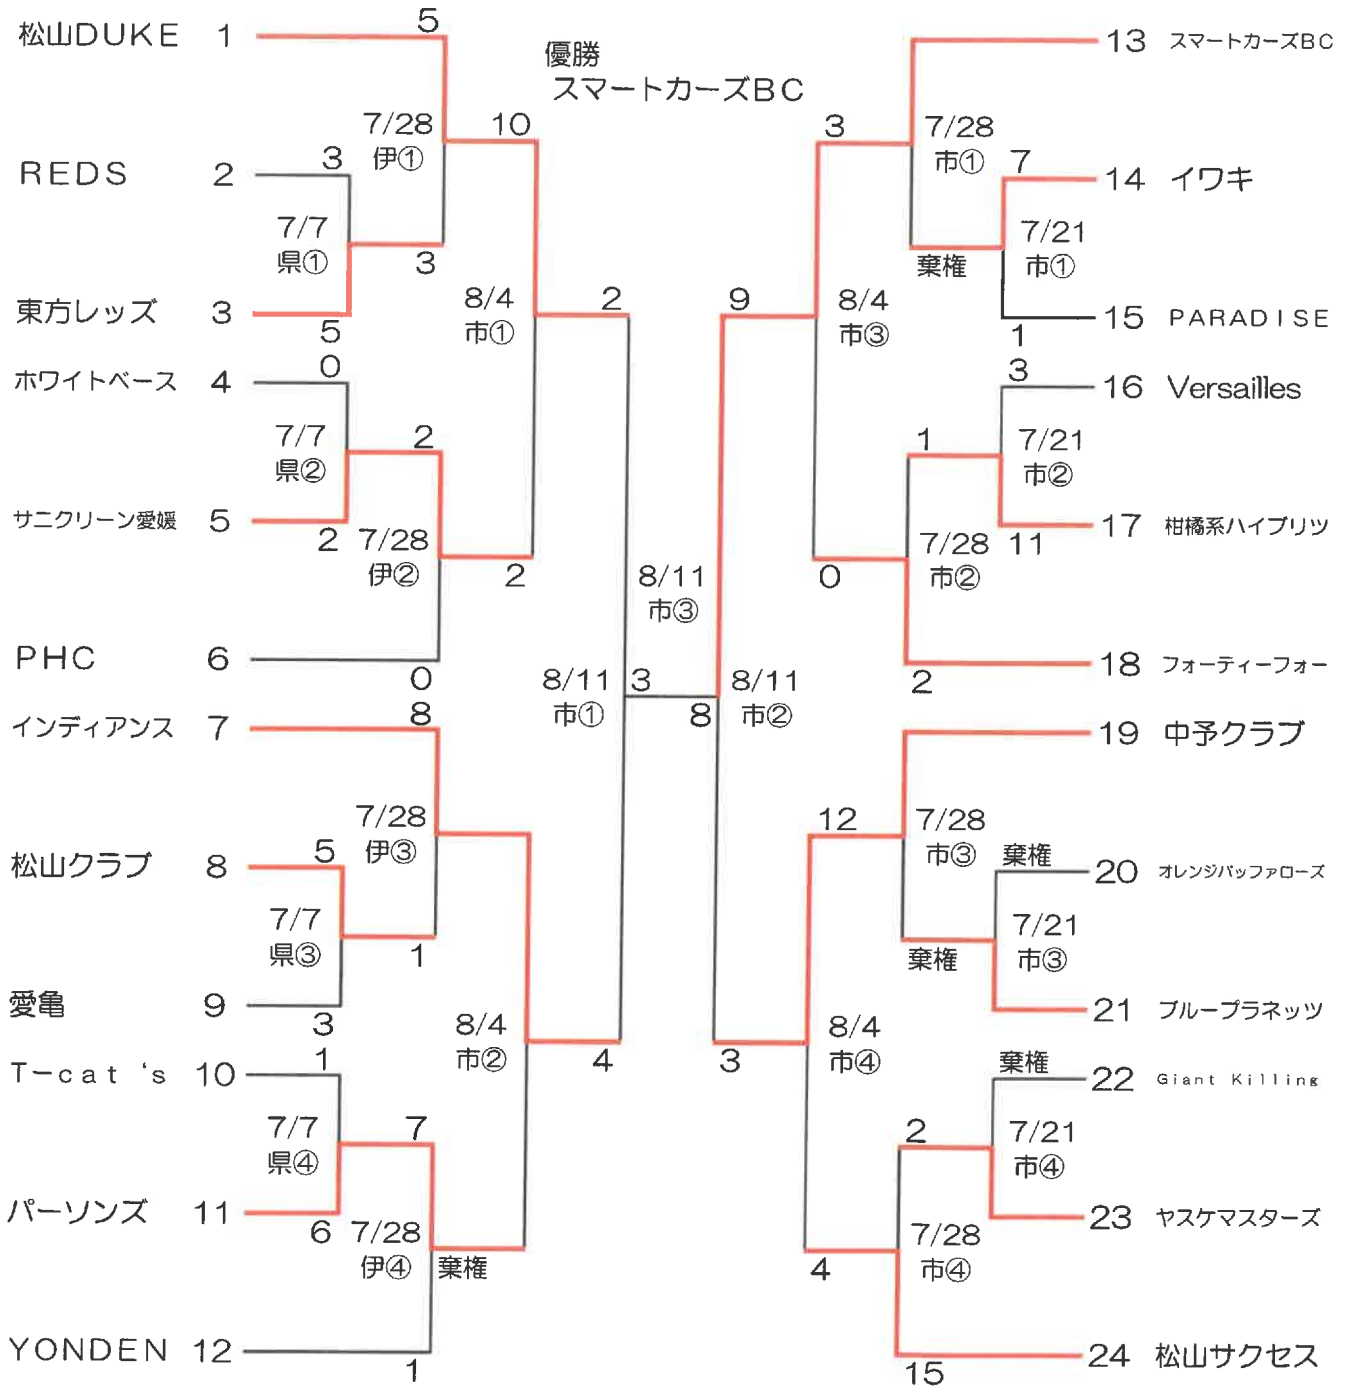

坊-坊ちゃんスタジアム
 市-別府町市民運動広場
 井-井関農機グラウンド

① 8:30
 ② 10:10
 ③ 11:50
 ④ 13:30

・ベンチは若番が一塁側

第52回四国王座決定戦軟式野球松山地区大会(B・C級)

市- 別府町市民G
 県- 県運動公園多目的G
 伊- 伊予しおさいG

① 8:30
 ② 10:10
 ③ 11:50
 ④ 13:30

・ベンチは若番が一塁側

第28回西日本軟式野球選手権松山地区大会 (A級)

・ベンチは若番が一塁側

令和6年度 愛媛県選手権軟式野球松山地区大会

坊- 坊っちゃんスタジアム
 県- 県総合公園多目的広場
 市- 別府町市民運動広場 (9/16予備)

① 8:30
 ② 10:10
 ③ 11:50
 ④ 13:30

※ベンチは若番が一塁側

第59回子規旗争奪松山市民軟式野球大会

・ベンチは若番が一塁側

- ① 8:30
- ② 10:10
- ③ 11:50
- ④ 13:30
- ⑤ 15:10