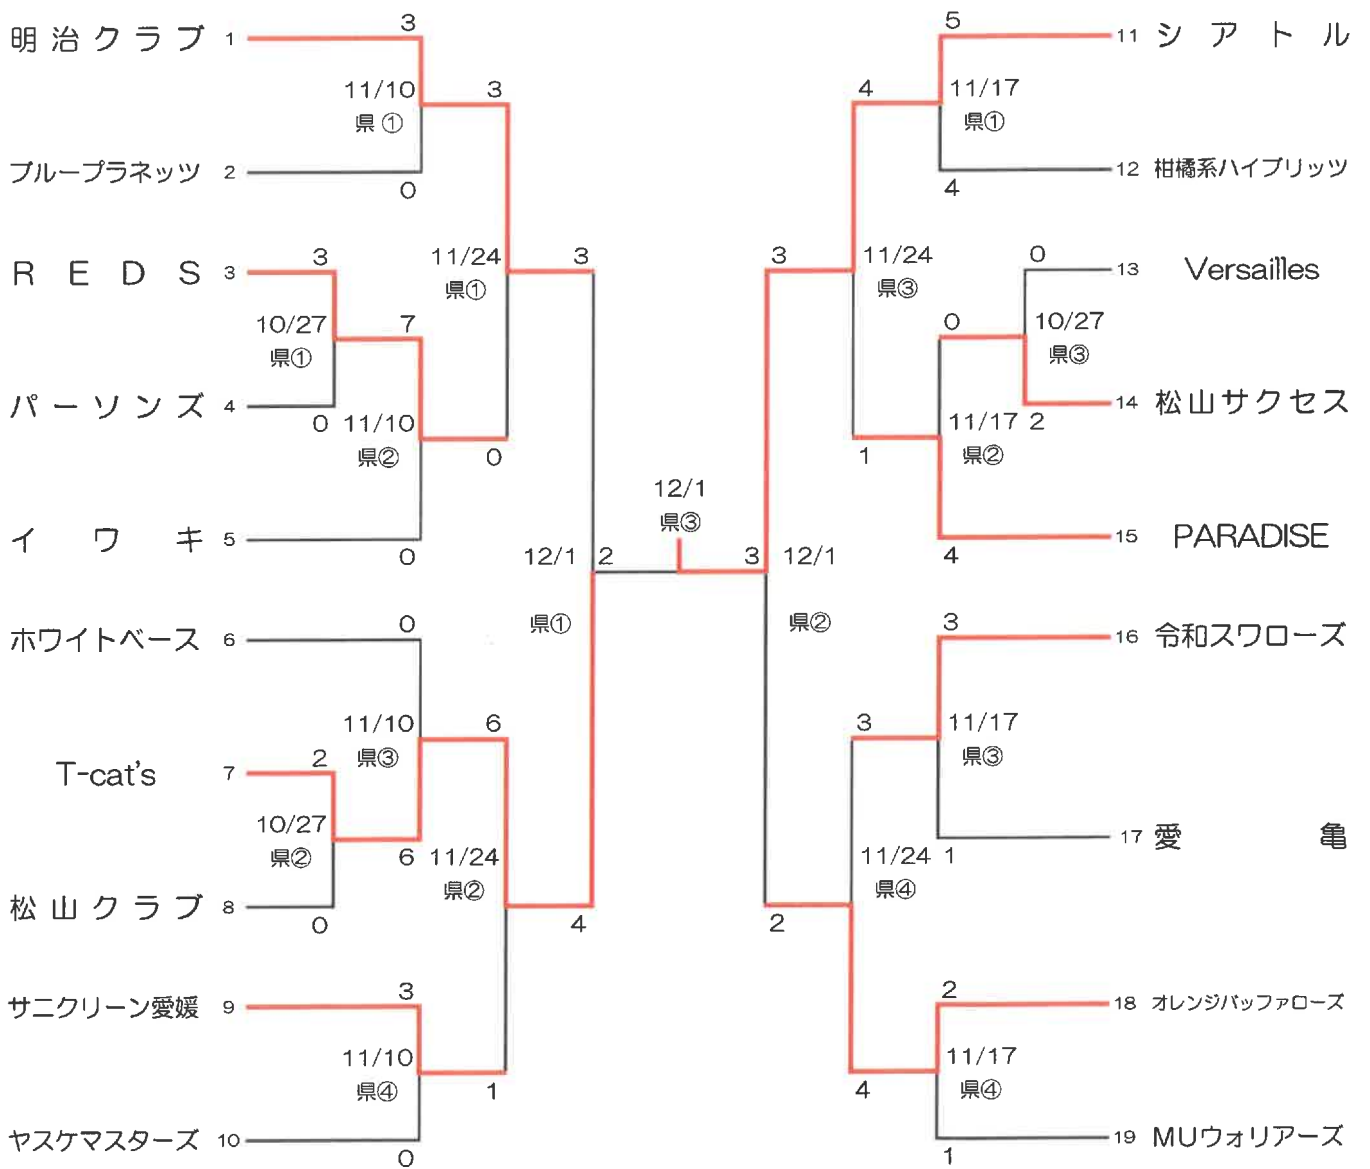

・ベンチは若番が一塁側

県-県総合公園多目的広場
 市-別府町市民運動広場
 坊-坊ちゃんST
 マ-マドンナST

- ① 8:30
- ② 10:10
- ③ 11:50
- ④ 13:30
- ⑤ 15:10

第47回西日本軟式野球松山地区大会Ⅱ部(C級)

・ベンチは若番が一塁側

県-県総合公園多目的広場
坊-坊ちゃんST
マ-マドンナST

- ① 8:30
- ② 10:10
- ③ 11:50
- ④ 13:30
- ⑤ 15:10

優勝：シアトル
準優勝：T-Cat's

ミツワカップ2024第30回壮年軟式野球大会

坊- 坊ちゃんST
 マ- マドンナST
 県- 県総合公園多目的広場
 市- 別府町市民運動広場

① 8:30
 ② 10:10
 ③ 11:50
 ④ 13:30

・ベンチは若番が一塁側