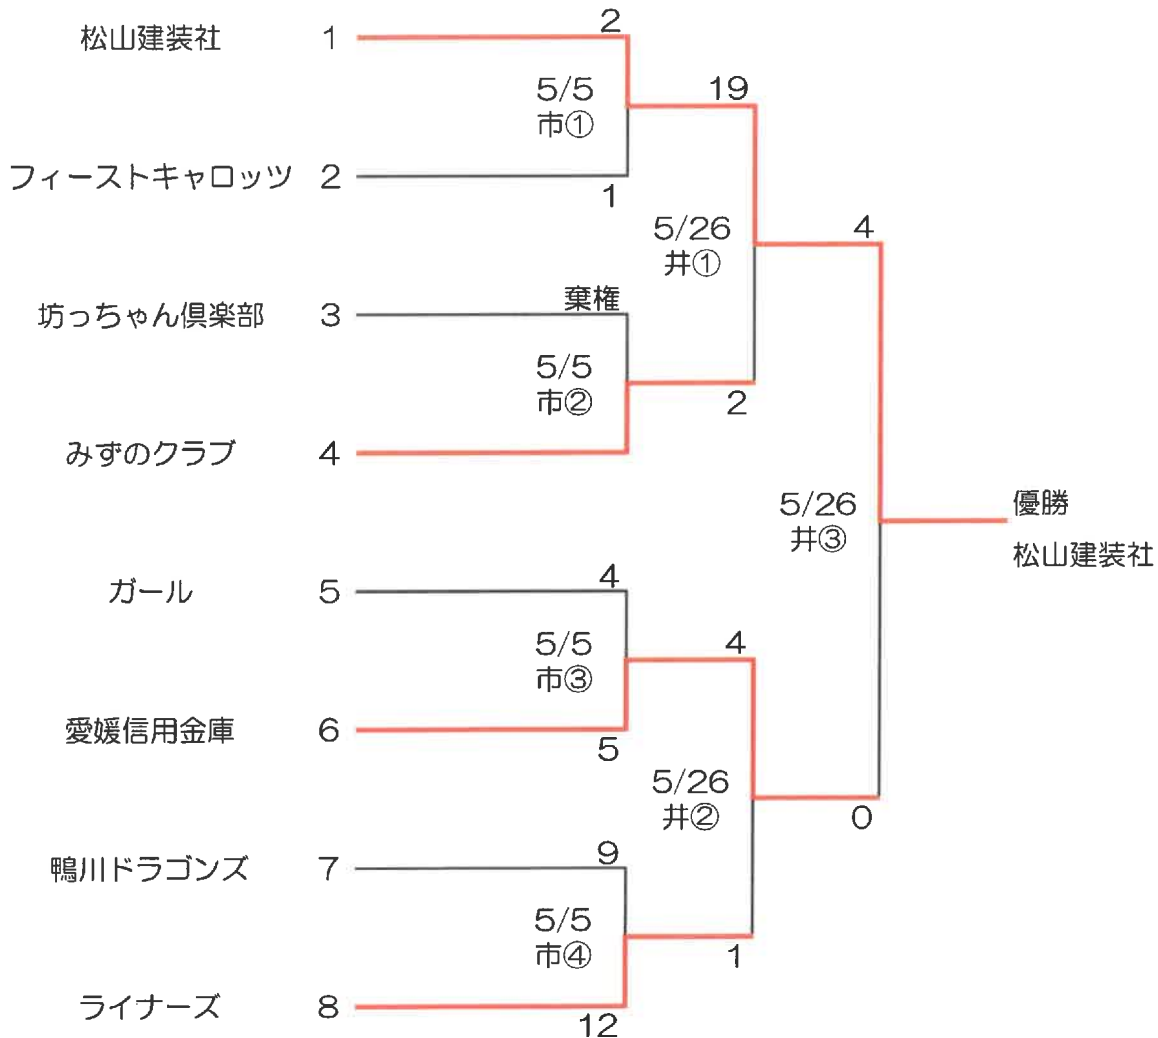

- ①8:30
- ②10:10
- ③11:50
- ④13:30
- ⑤15:10

・ベンチは若番が一塁側

第78回国民スポーツ大会（軟式野球競技・成年男子）松山地区選考会

伊- 伊予市民球場
 県- 県総合公園多目的広場
 市- 別府町市民運動広場

- ① 8:30
- ② 10:10
- ③ 11:50
- ④ 13:30
- ⑤ 15:10

※ベンチは若番が一塁側

天皇賜杯第79回全日本軟式野球松山地区大会

坊-坊ちゃんスタジアム
 市-別府町市民運動広場
 井-井関農機グラウンド

① 8:30
 ② 10:10
 ③ 11:50
 ④ 13:30

・ベンチは若番が一塁側

第52回四国王座決定戦軟式野球松山地区大会(B・C級)

市- 別府町市民G
 県- 県運動公園多目的G
 伊- 伊予しおさいG

① 8:30
 ② 10:10
 ③ 11:50
 ④ 13:30

・ベンチは若番が一塁側

第28回西日本軟式野球選手権松山地区大会 (A級)