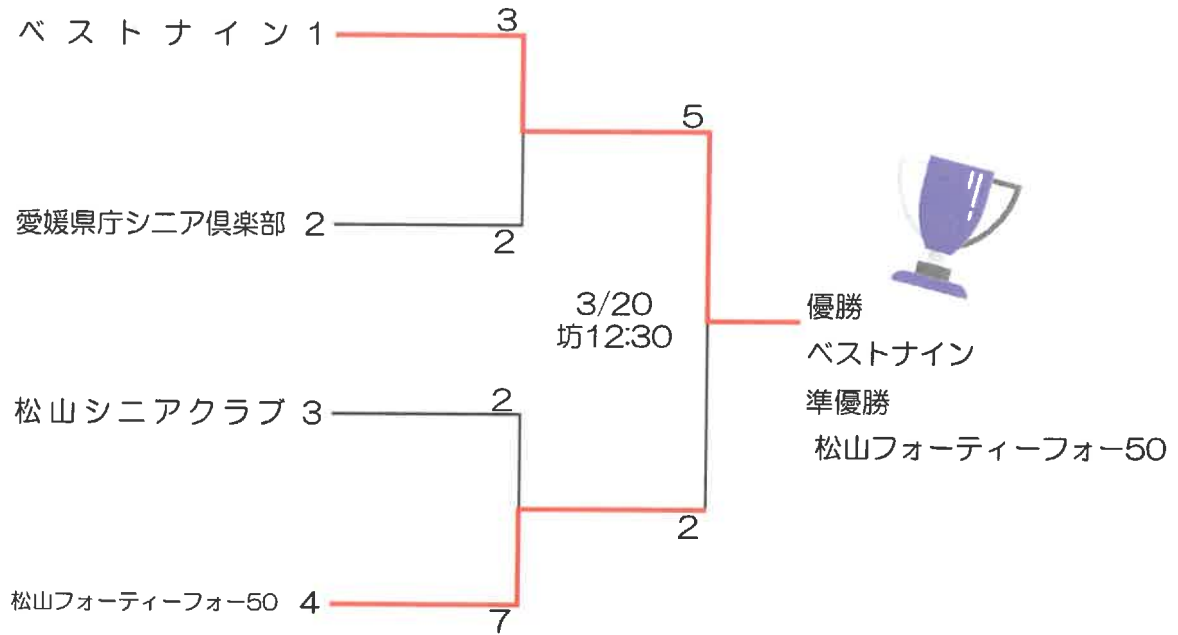

- ① 8:30
- ② 10:00
- ③ 11:30
- ④ 13:00
- ⑤ 14:30

優勝：東方レッズ
 準優勝：シアトル

第7回全日本シニア軟式野球選手権大会 兼
第21回四国シニア軟式野球大会 松山地区大会

2024/3/21現在

マ-マドンナスタジアム
坊-坊っちゃんスタジアム

※若番が一塁側ベンチ

日本マスタース2024軟式野球競技松山地区大会

県-愛媛県総合公園多目的G
市-別府町市民G
マ-マドンナスタジアム

- ①8:30
- ②10:10
- ③11:50
- ④13:30
- ⑤15:10

・ベンチは若番が一塁側

第78回国民スポーツ大会（軟式野球競技・成年男子）松山地区選考会

伊- 伊予市民球場
 県- 県総合公園多目的広場
 市- 別府町市民運動広場

- ① 8:30
- ② 10:10
- ③ 11:50
- ④ 13:30
- ⑤ 15:10

※ベンチは若番が一塁側

天皇賜杯第79回全日本軟式野球松山地区大会