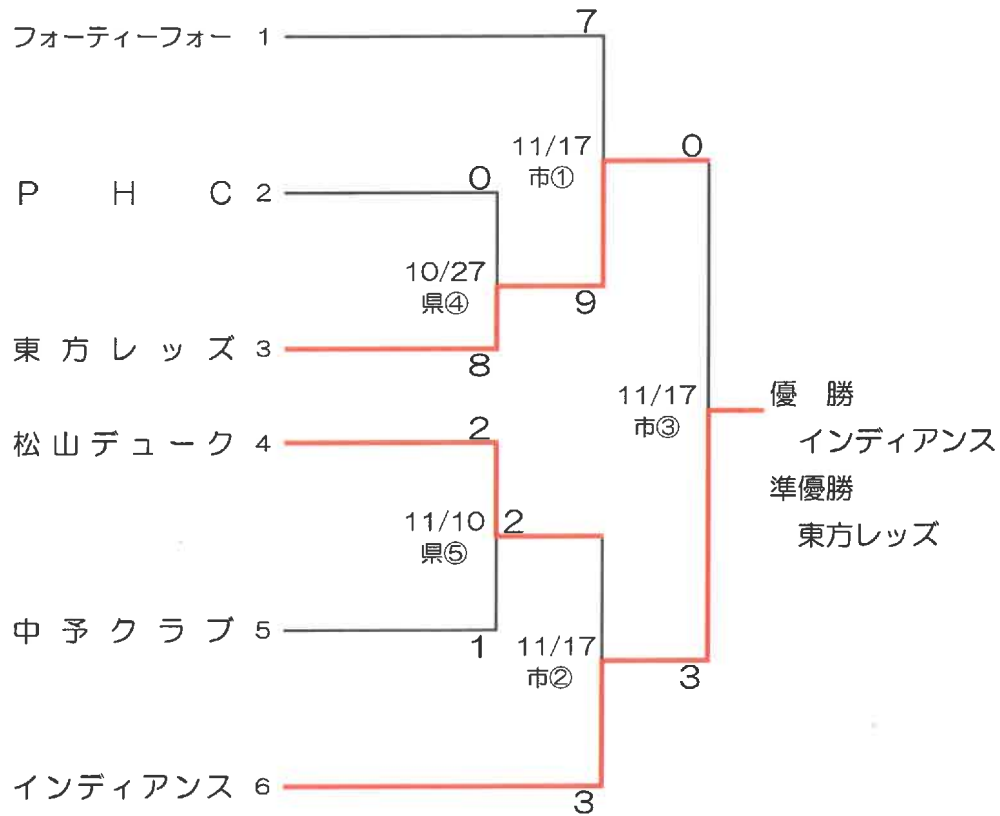

・ベンチは若番が一塁側

令和6年度 愛媛県選手権軟式野球松山地区大会

坊- 坊っちゃんスタジアム
 県- 県総合公園多目的広場
 市- 別府町市民運動広場 (9/16予備)

① 8:30
 ② 10:10
 ③ 11:50
 ④ 13:30

※ベンチは若番が一塁側

第59回子規旗争奪松山市民軟式野球大会

・ベンチは若番が一塁側

- ① 8:30
- ② 10:10
- ③ 11:50
- ④ 13:30
- ⑤ 15:10

・ベンチは若番が一塁側

県-県総合公園多目的広場
 市-別府町市民運動広場
 坊-坊ちゃんST
 マ-マドンナST

- ① 8:30
- ② 10:10
- ③ 11:50
- ④ 13:30
- ⑤ 15:10

第47回西日本軟式野球松山地区大会Ⅱ部(C級)

・ベンチは若番が一塁側

県-県総合公園多目的広場
坊-坊ちゃんST
マ-マドンナST

- ① 8:30
- ② 10:10
- ③ 11:50
- ④ 13:30
- ⑤ 15:10