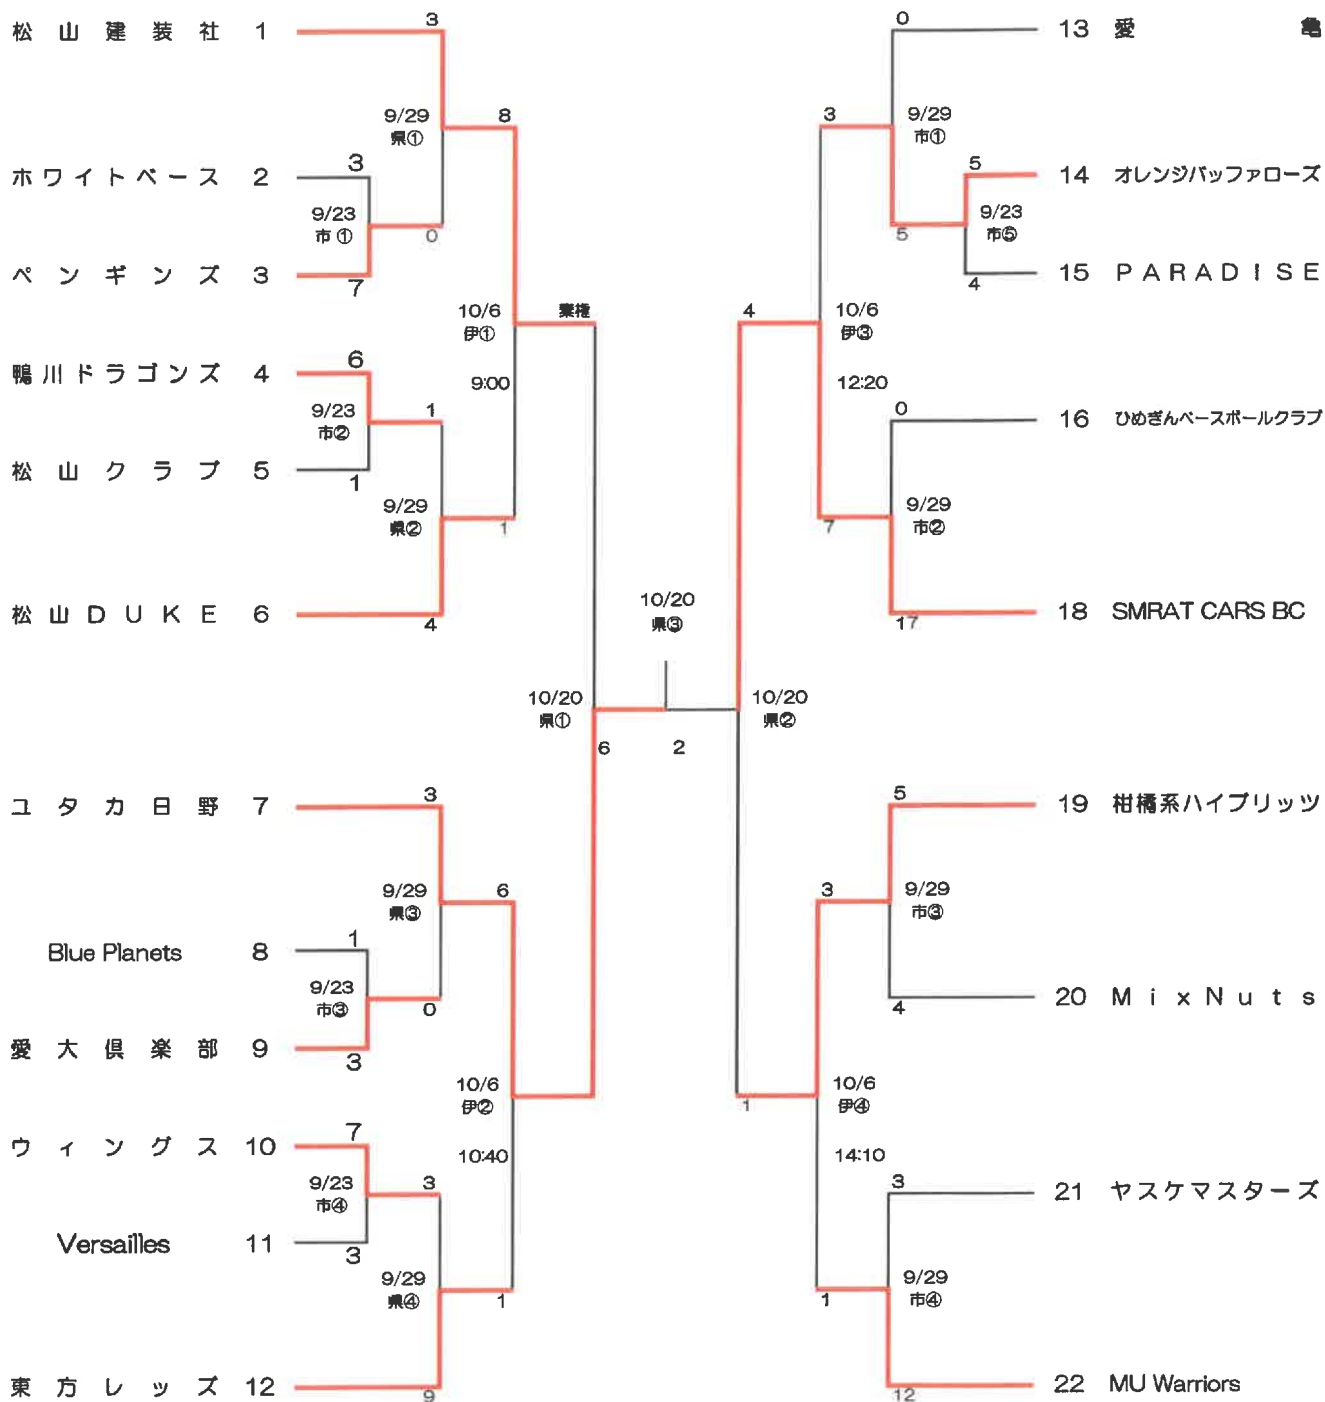

第59回子規旗争奪松山市民軟式野球大会

・ベンチは若番が一塁側

- ① 8:30
- ② 10:10
- ③ 11:50
- ④ 13:30
- ⑤ 15:10

優勝：ユタカ日野

準優勝：SMRAT CARS BC

坊：坊っちゃんスタジアム

マ：マドンナスタジアム

県：県総合運動公園多目的広場

市：別府町市民運動広場

伊：伊予市民球場