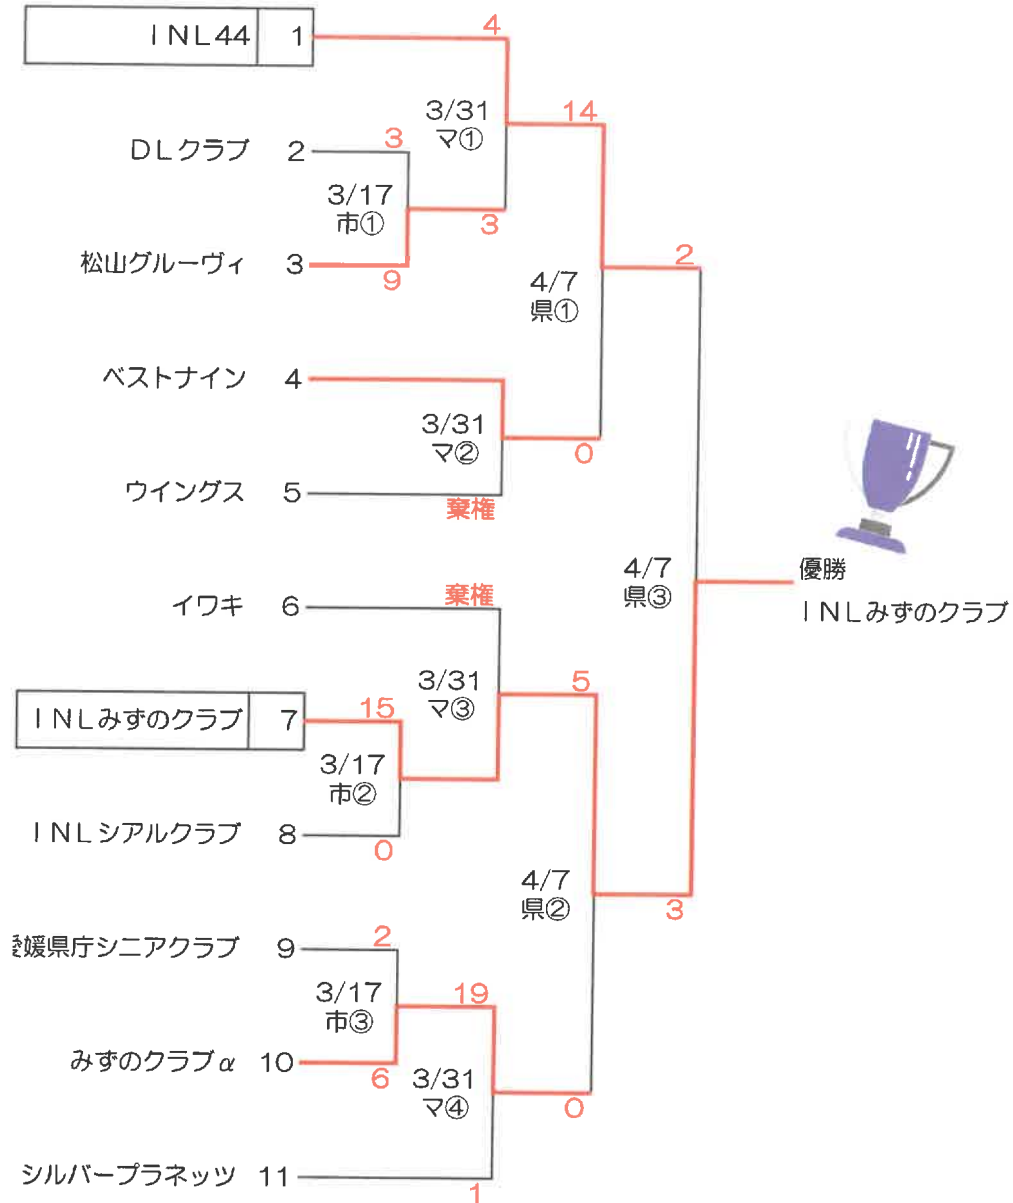

高松宮賜杯第68回全日本軟式野球松山地区大会(I部/B級)

2024.3.12現在

県- 県総合公園多目的広場
 市- 別府町市民運動広場
 伊- 伊予市民球場

- ① 8:30
- ② 10:00
- ③ 11:30
- ④ 13:00
- ⑤ 14:30

高松宮賜杯第68回全日本軟式野球松山地区大会(Ⅱ部/C級)

2024.3.12現在

市- 別府町市民運動広場
 県- 県総合公園多目的広場
 伊- 伊予市民球場

- ① 8:30
- ② 10:00
- ③ 11:30
- ④ 13:00
- ⑤ 14:30

優勝：東方レッズ
 準優勝：シアトル

第7回全日本シニア軟式野球選手権大会 兼
第21回四国シニア軟式野球大会 松山地区大会

2024/3/21現在

マ-マドンナスタジアム
坊-坊っちゃんスタジアム

※若番が一塁側ベンチ

日本マスタース2024軟式野球競技松山地区大会

県-愛媛県総合公園多目的G
市-別府町市民G
マ-マドンナスタジアム

- ①8:30
- ②10:10
- ③11:50
- ④13:30
- ⑤15:10

・ベンチは若番が一塁側

第78回国民スポーツ大会（軟式野球競技・成年男子）松山地区選考会

伊- 伊予市民球場
 県- 県総合公園多目的広場
 市- 別府町市民運動広場

- ① 8:30
- ② 10:10
- ③ 11:50
- ④ 13:30
- ⑤ 15:10

※ベンチは若番が一塁側

天皇賜杯第79回全日本軟式野球松山地区大会

坊-坊ちゃんスタジアム
 市-別府町市民運動広場
 井-井関農機グラウンド

① 8:30
 ② 10:10
 ③ 11:50
 ④ 13:30

・ベンチは若番が一塁側

第52回四国王座決定戦軟式野球松山地区大会(B・C級)

市- 別府町市民G
 県- 県運動公園多目的G
 伊- 伊予しおさいG

① 8:30
 ② 10:10
 ③ 11:50
 ④ 13:30

・ベンチは若番が一塁側

第28回西日本軟式野球選手権松山地区大会 (A級)