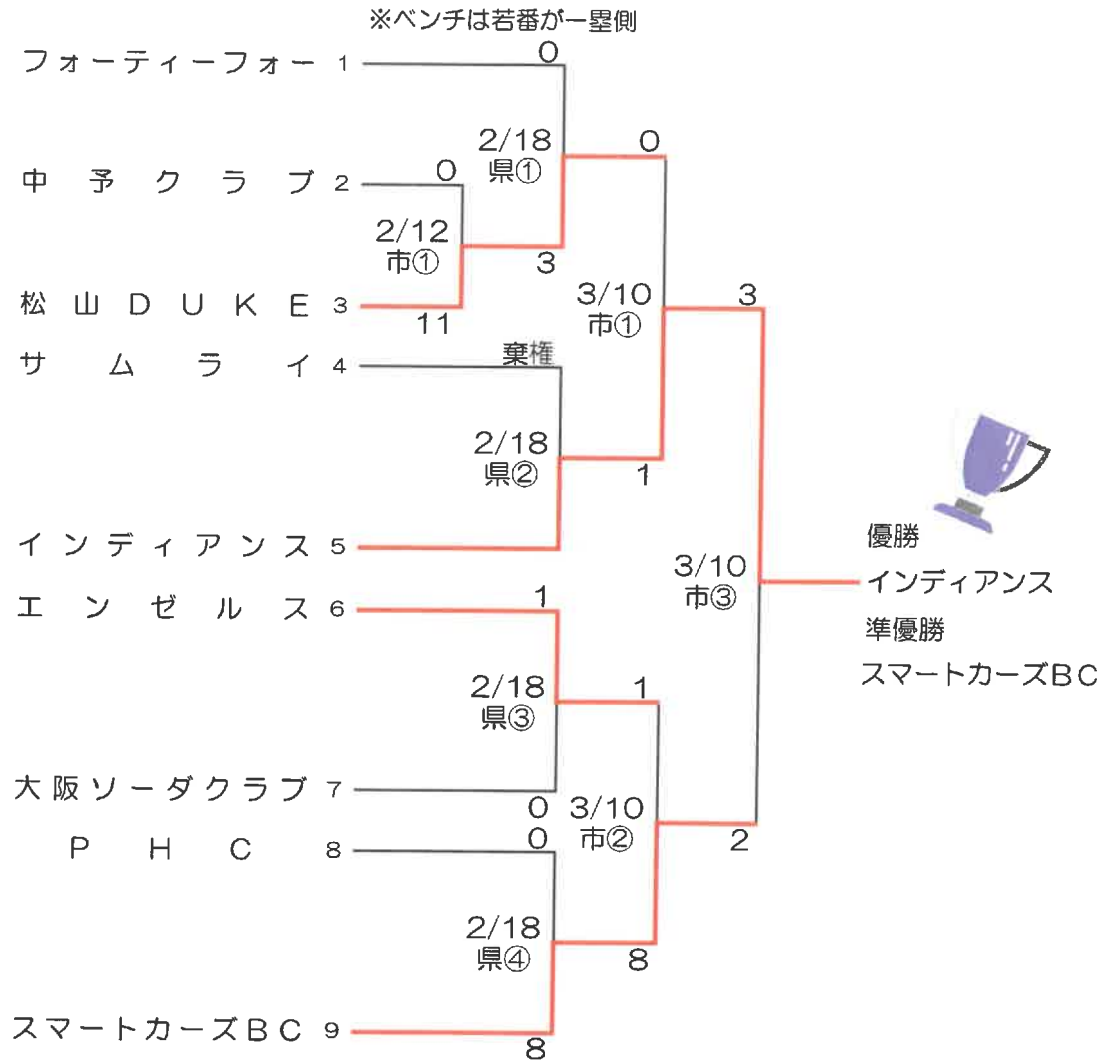

高松宮賜杯第68回全日本軟式野球松山地区大会(I部/B級)

2024.3.12現在

県- 県総合公園多目的広場
 市- 別府町市民運動広場
 伊- 伊予市民球場

- ① 8:30
- ② 10:00
- ③ 11:30
- ④ 13:00
- ⑤ 14:30

高松宮賜杯第68回全日本軟式野球松山地区大会(Ⅱ部/C級)

2024.3.12現在

市- 別府町市民運動広場
 県- 県総合公園多目的広場
 伊- 伊予市民球場

- ① 8:30
- ② 10:00
- ③ 11:30
- ④ 13:00
- ⑤ 14:30

優勝：東方レッズ
 準優勝：シアトル

第7回全日本シニア軟式野球選手権大会 兼
第21回四国シニア軟式野球大会 松山地区大会

2024/3/21現在

マ-マドンナスタジアム
坊-坊っちゃんスタジアム

※若番が一塁側ベンチ

日本マスタース2024軟式野球競技松山地区大会

県-愛媛県総合公園多目的G
市-別府町市民G
マ-マドンナスタジアム

- ①8:30
- ②10:10
- ③11:50
- ④13:30
- ⑤15:10

・ベンチは若番が一塁側

第78回国民スポーツ大会（軟式野球競技・成年男子）松山地区選考会

伊- 伊予市民球場
 県- 県総合公園多目的広場
 市- 別府町市民運動広場

- ① 8:30
- ② 10:10
- ③ 11:50
- ④ 13:30
- ⑤ 15:10

※ベンチは若番が一塁側

天皇賜杯第79回全日本軟式野球松山地区大会

・ベンチは若番が一塁側

令和6年度 愛媛県選手権軟式野球松山地区大会

坊- 坊っちゃんスタジアム
 県- 県総合公園多目的広場
 市- 別府町市民運動広場 (9/16予備)

① 8:30
 ② 10:10
 ③ 11:50
 ④ 13:30

※ベンチは若番が一塁側

第59回子規旗争奪松山市民軟式野球大会

・ベンチは若番が一塁側

- ① 8:30
- ② 10:10
- ③ 11:50
- ④ 13:30
- ⑤ 15:10