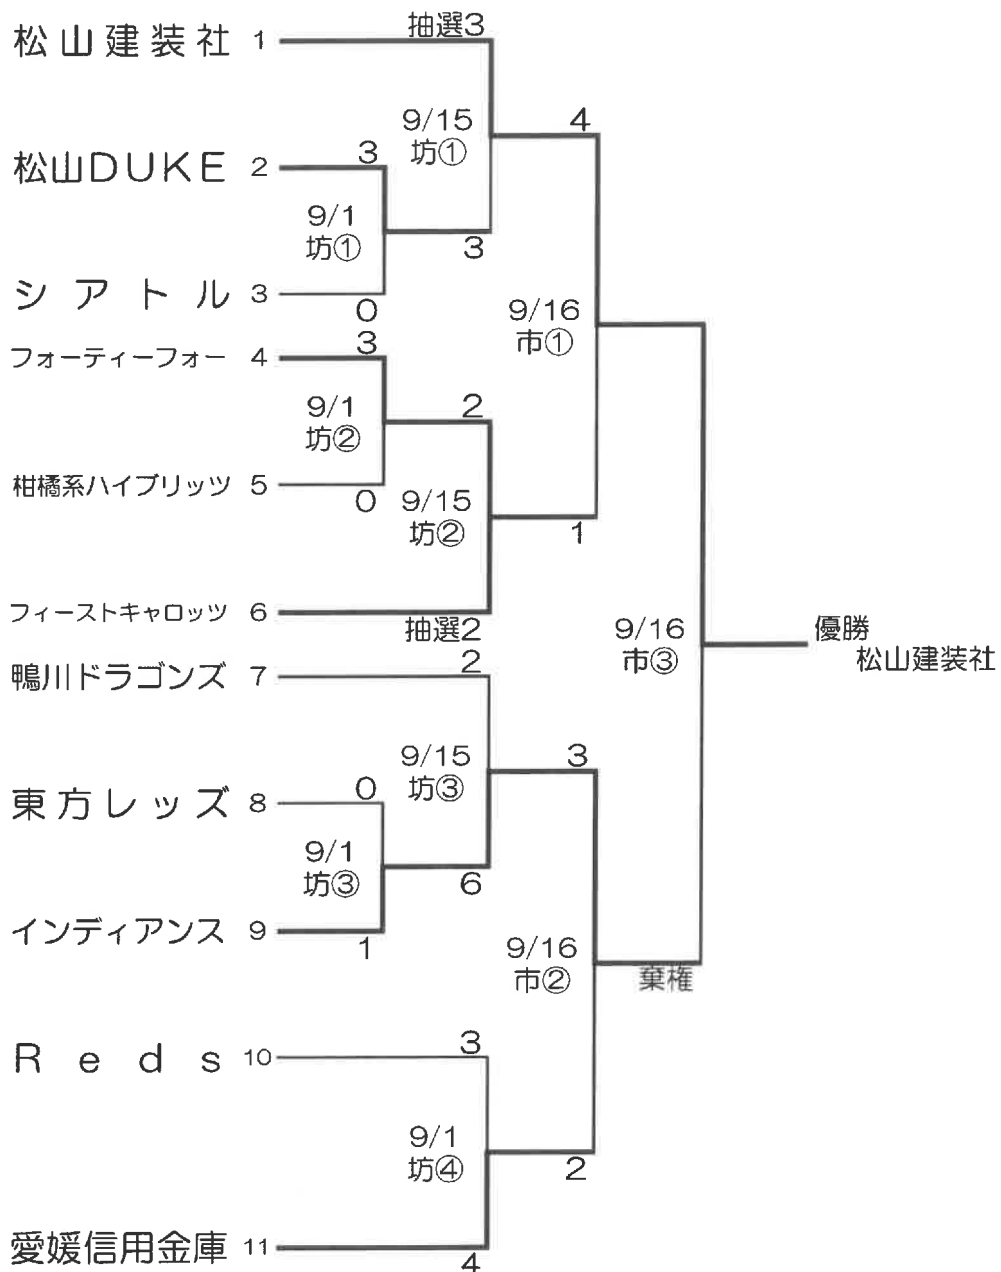

・ベンチは若番が一塁側

令和6年度 愛媛県選手権軟式野球松山地区大会

坊- 坊っちゃんスタジアム
 県- 県総合公園多目的広場
 市- 別府町市民運動広場 (9/16予備)

① 8:30
 ② 10:10
 ③ 11:50
 ④ 13:30

※ベンチは若番が一塁側

第59回子規旗争奪松山市民軟式野球大会

・ベンチは若番が一塁側

- ① 8:30
- ② 10:10
- ③ 11:50
- ④ 13:30
- ⑤ 15:10