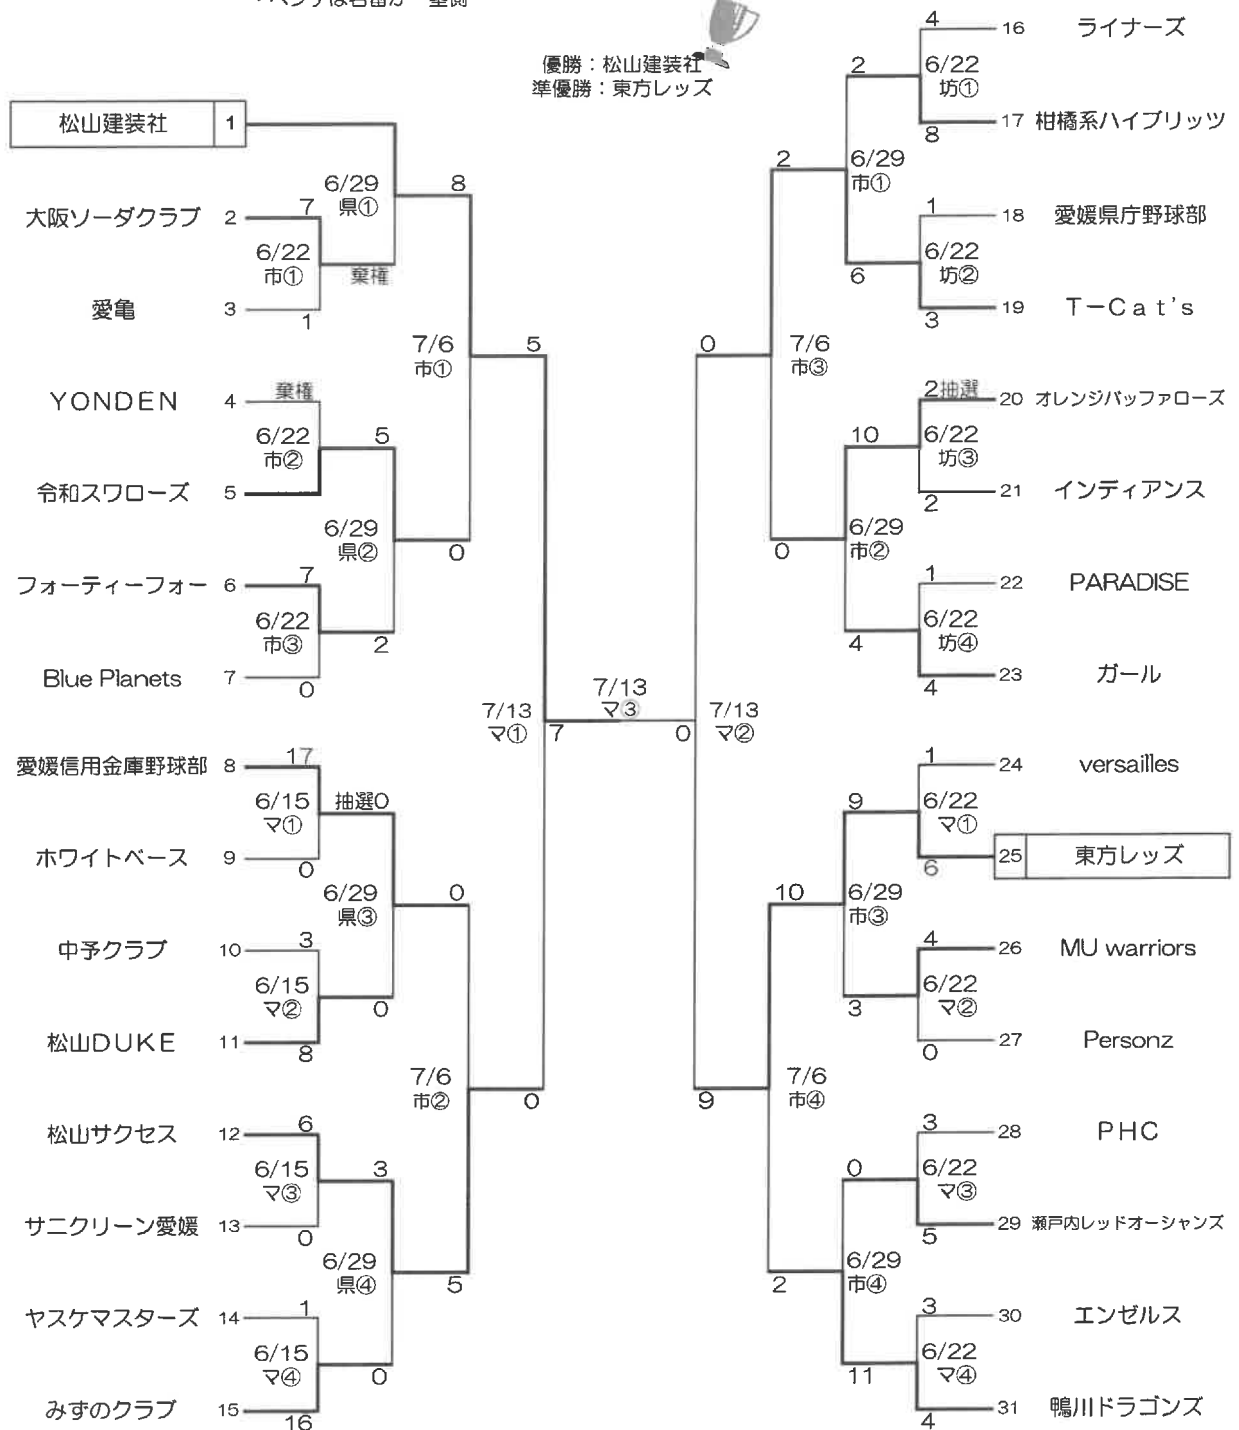

第53回四国王座決定戦松山地区大会

坊-坊ちゃんスタジアム
マ-マドンナスタジアム
市-松山市別府町第一市民運動広場
県-愛媛県総合運動公園多目的広場

坊、マ、市 県
①8:30 ①9:00
②10:10 ②10:40
③11:50 ③12:20
④13:30 ④14:00

・ベンチは若番が一塁側

優勝：松山建装社
準優勝：東方レッズ

・雨天予備は、7/20、7/21

注1) 指定場所以外での喫煙を禁止する。

- ・別府と伊予は駐車場を含め全面禁煙。周辺道路も不可。
- ・県総合は入口手前左側喫煙スペースのみ喫煙可能。駐車場や通路及び周辺道路不可。
- ・坊ちゃんは正面ロビーの喫煙ブースのみ喫煙可能。駐車場や通路及び周辺道路不可。
- ・マドンナはレフト側駐車場の喫煙スペースのみ喫煙可能。駐車場や通路及び周辺道路不可。

注2) ゴミは持ち帰ること。

注3) ベンチの入れ替わりは、前のチームの荷物が全て出し終わってから、次のチームがベンチに入ること。

注4) 選手のピアス、ネックレス着用を禁止する。

ネックレスを着用する必要がある場合は、シャツの中に入れること。