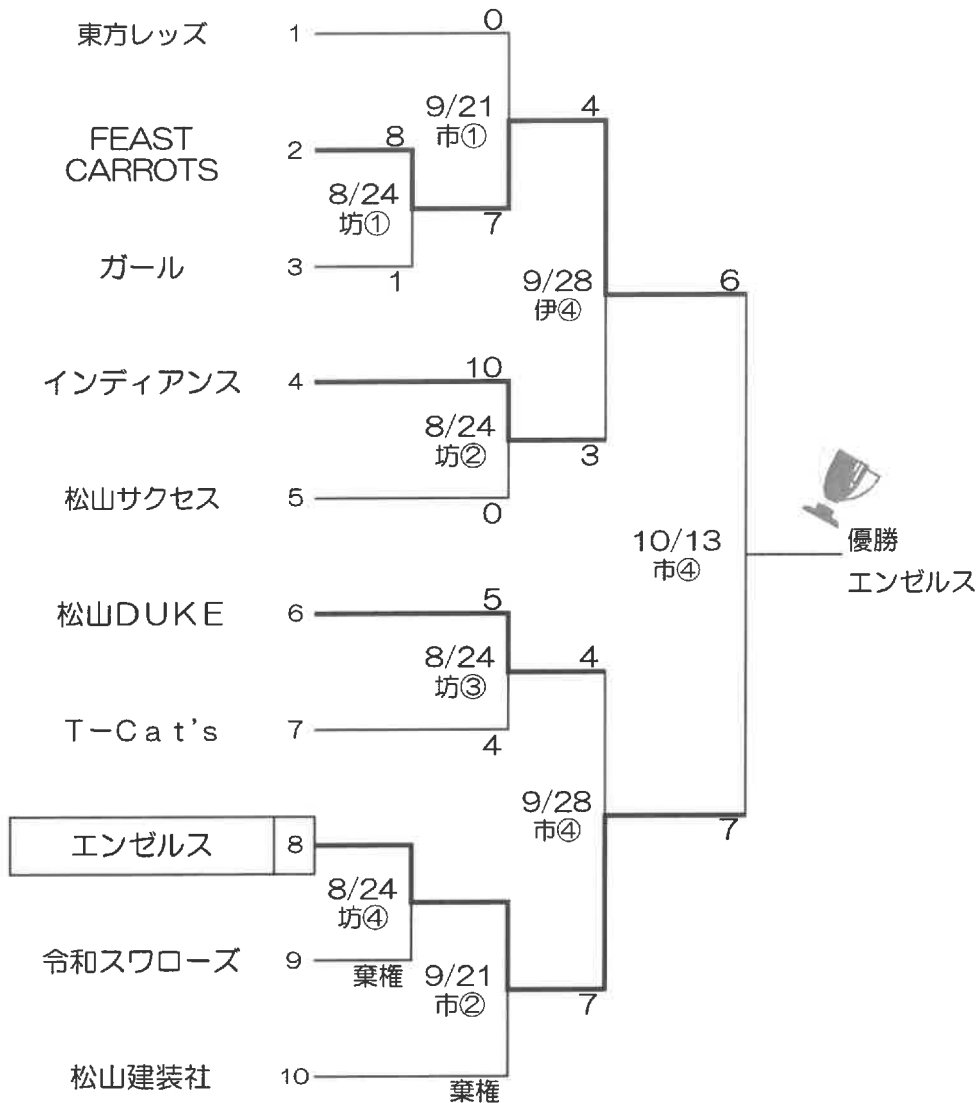

令和7年愛媛県選手権松山地区大会

市-松山市別府町第一市民運動広場
坊-坊ちゃんスタジアム
伊-伊予市民球場

市	伊
①8:30	①9:30
②10:10	②11:10
③11:50	③12:50
④13:30	④14:30

・ベンチは若番が一塁側

-) 指定場所以外での喫煙を禁止する。
  - ・別府と伊予は駐車場を含め全面禁煙。
  - ・県総合は入口手前左側喫煙スペースのみ喫煙可能。駐車場や通路不可。
  - ・坊ちゃんは正面ロビーの喫煙ブースのみ喫煙可能。駐車場や通路不可。
  - ・マドナはレフト側駐車場の喫煙スペースのみ喫煙可能。駐車場や通路不可。
- !) ゴミは持ち帰ること。
- ;) ベンチの入れ替わりは、前のチームの荷物が全て出し終わってから、次のチームがベンチに入ること。
- .) 選手のピアス、ネックレス着用を禁止する。
  ネックレスを着用する必要がある場合は、シャツの中に入れること。