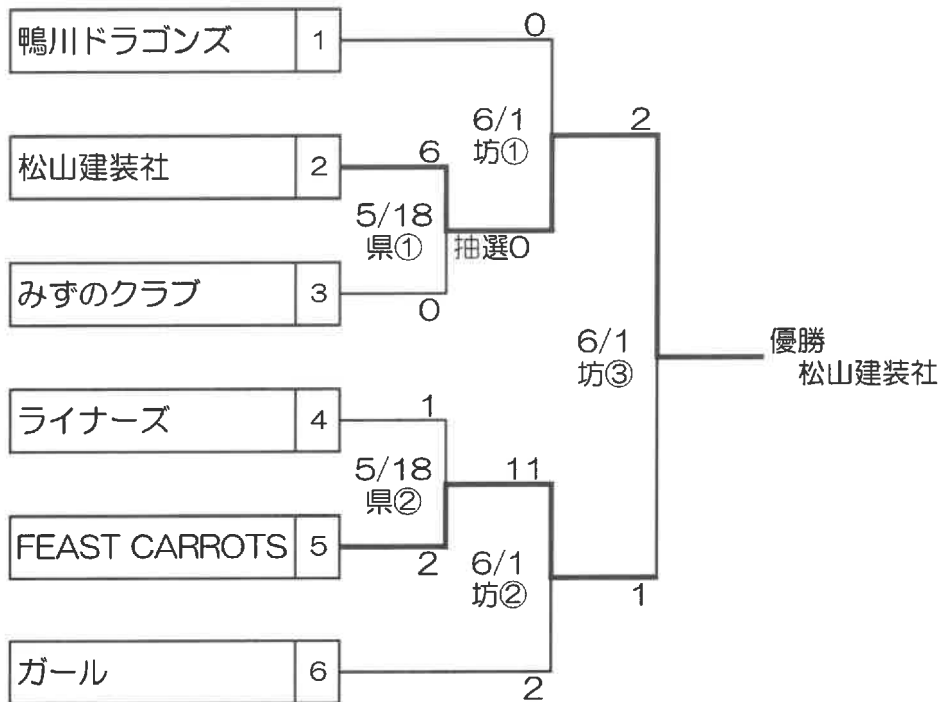

・ベンチは若番が一塁側

優 勝：松山建装社

準優勝：松山DUKE

天皇杯第80回全日本軟式野球松山地区大会

	県	坊
県-愛媛県総合運動公園多目的広場	①9:00	①8:30
坊-坊ちゃんスタジアム	②10:40	②10:10
	③12:20	③11:50

・ベンチは若番が一塁側

第53回四国王座決定戦松山地区大会

坊-坊ちゃんスタジアム
 マ-マドンナスタジアム
 市-松山市別府町第一市民運動広場
 県-愛媛県総合運動公園多目的広場

坊、マ、市 県
 ①8:30 ①9:00
 ②10:10 ②10:40
 ③11:50 ③12:20
 ④13:30 ④14:00

・ベンチは若番が一塁側

優勝：松山建装社
 準優勝：東方レッズ

・雨天予備は、7/20、7/21

注1) 指定場所以外での喫煙を禁止する。

- ・別府と伊予は駐車場を含め全面禁煙。周辺道路も不可。
- ・県総合は入口手前左側喫煙スペースのみ喫煙可能。駐車場や通路及び周辺道路不可。
- ・坊ちゃんは正面ロビーの喫煙ブースのみ喫煙可能。駐車場や通路及び周辺道路不可。
- ・マドンナはレフト側駐車場の喫煙スペースのみ喫煙可能。駐車場や通路及び周辺道路不可。