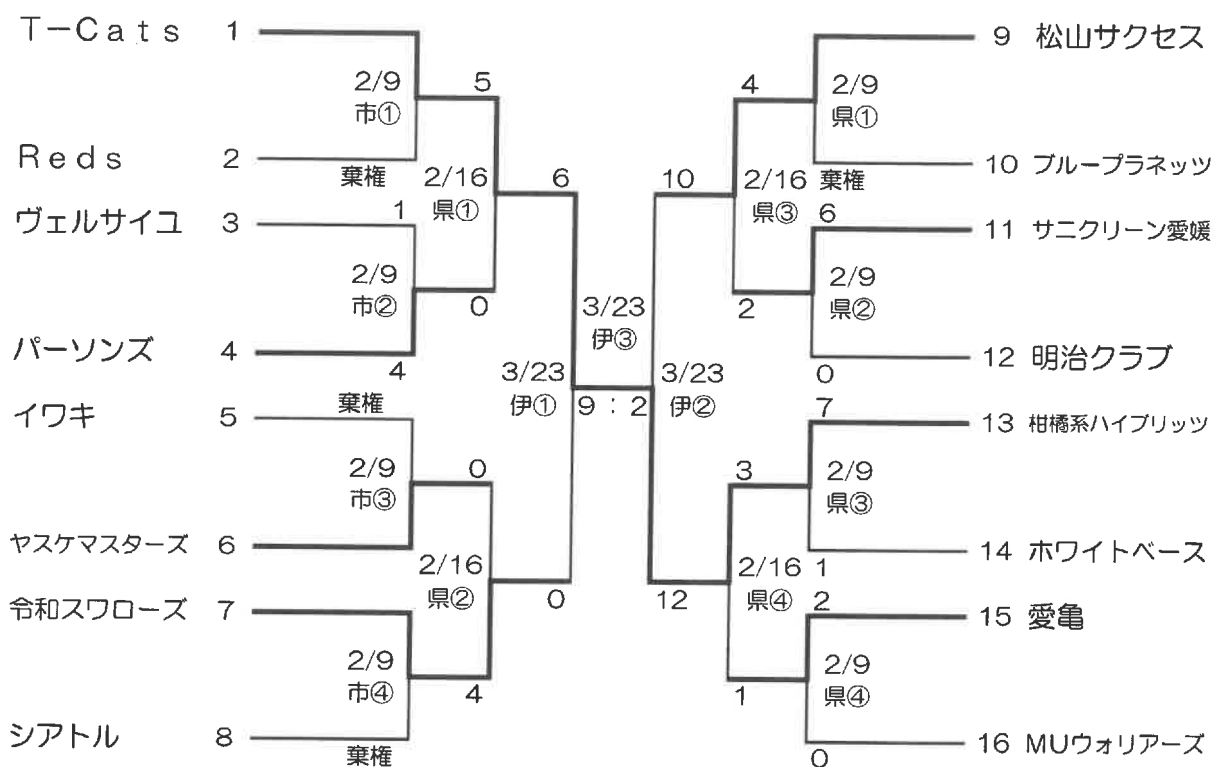

高松宮賜杯第69回全日本軟式野球松山地区大会(I部/B級)

伊- 伊予市民球場

- ① 9:00
- ② 10:40
- ③ 12:20
- ④ 14:00

※ベンチは若番が一塁側

※、伊予市民球場は9:00開始

第8回全日本シニア軟式野球選手権大会 兼
第22回四国シニア軟式野球大会 松山地区大会

※若番が一塁側ベンチ

市- 別府町市民運動広場

高松宮賜杯第69回全日本軟式野球松山地区大会(Ⅱ部/C級)

※県総合公園多目的広場は9:00開始
 ※伊予市民球場は9:30開始

	別府町市民運動広場	県総合	伊予市民
市- 別府町市民運動広場	① 8:30	① 9:00	① 9:30
県- 県総合公園多目的広場	② 10:10	② 10:40	② 11:10
伊- 伊予市民球場	③ 11:50	③ 12:20	③ 12:50
	④ 13:30	④ 14:00	

※ベンチは若番が一塁側

優勝 T-Cat's 
 準優勝 柑橘系ハイブリッツ

日本スポーツマスターズ2025軟式野球競技松山地区大会

・ベンチは若番が一塁側

県-県総合運動公園多目的広場
市-別府町市民運動広場
マ-マドンナスタジアム

別府町市民・マドンナ

①8:30
②10:10
③11:50
④13:30
⑤15:10

県総合