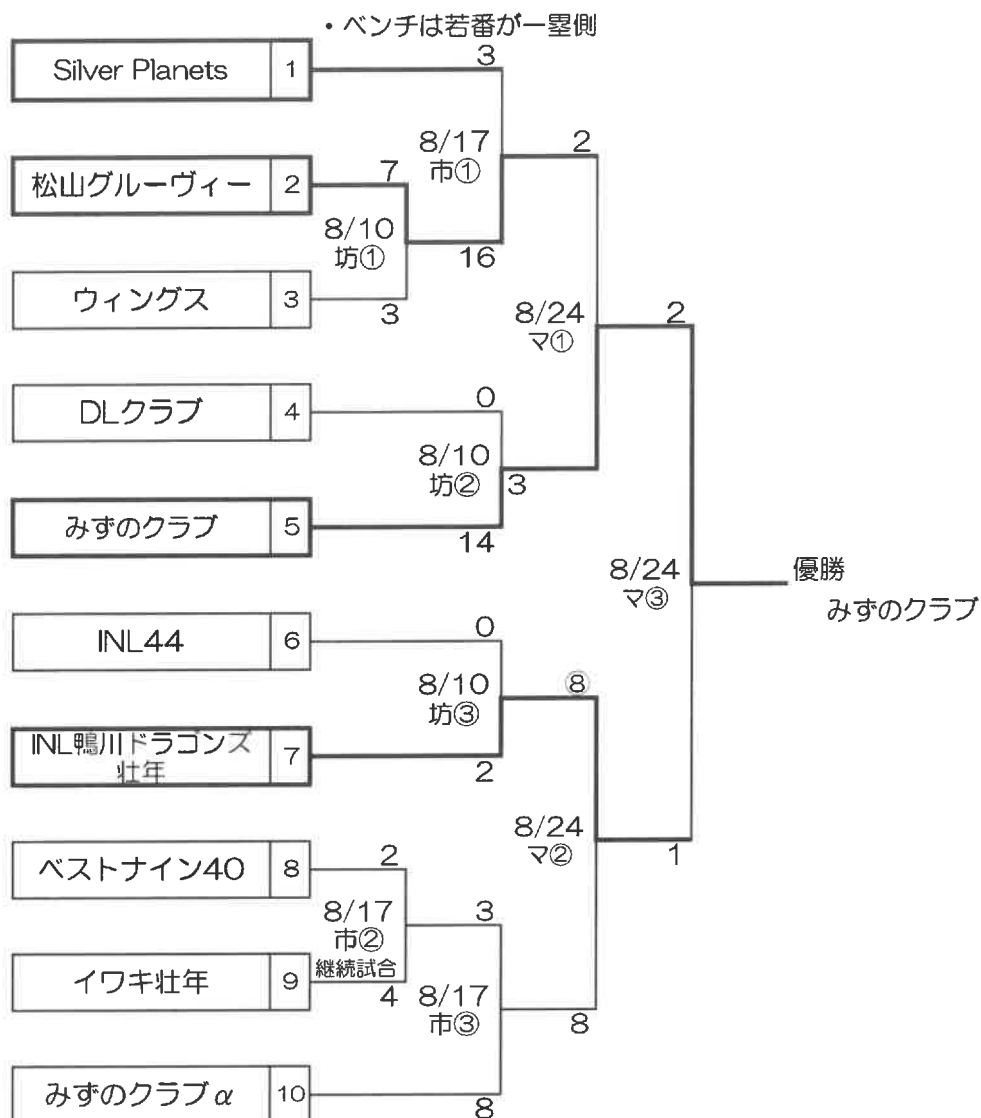

第37回四国マスタース2025軟式野球松山地区大会

坊-坊ちゃんスタジアム
市-松山市別府町第一市民運動広場

坊・市
①8:30
②10:20
③12:00
④13:40

注1) 指定場所以外での喫煙を禁止する。

- ・別府と伊予は駐車場を含め全面禁煙。
- ・県総合は入口手前左側喫煙スペースのみ喫煙可能。駐車場や通路不可。
- ・坊ちゃんは正面ロビーの喫煙ブースのみ喫煙可能。駐車場や通路不可。
- ・マドンナはレフト側駐車場の喫煙スペースのみ喫煙可能。駐車場や通路不可。

注2) ゴミは持ち帰ること。

注3) ベンチの入れ替わりは、前のチームの荷物が全て出し終わってから、次のチームがベンチに入ること。

注4) 選手のピアス、ネックレス着用を禁止する。

ネックレスを着用する必要がある場合は、シャツの中に入れること。