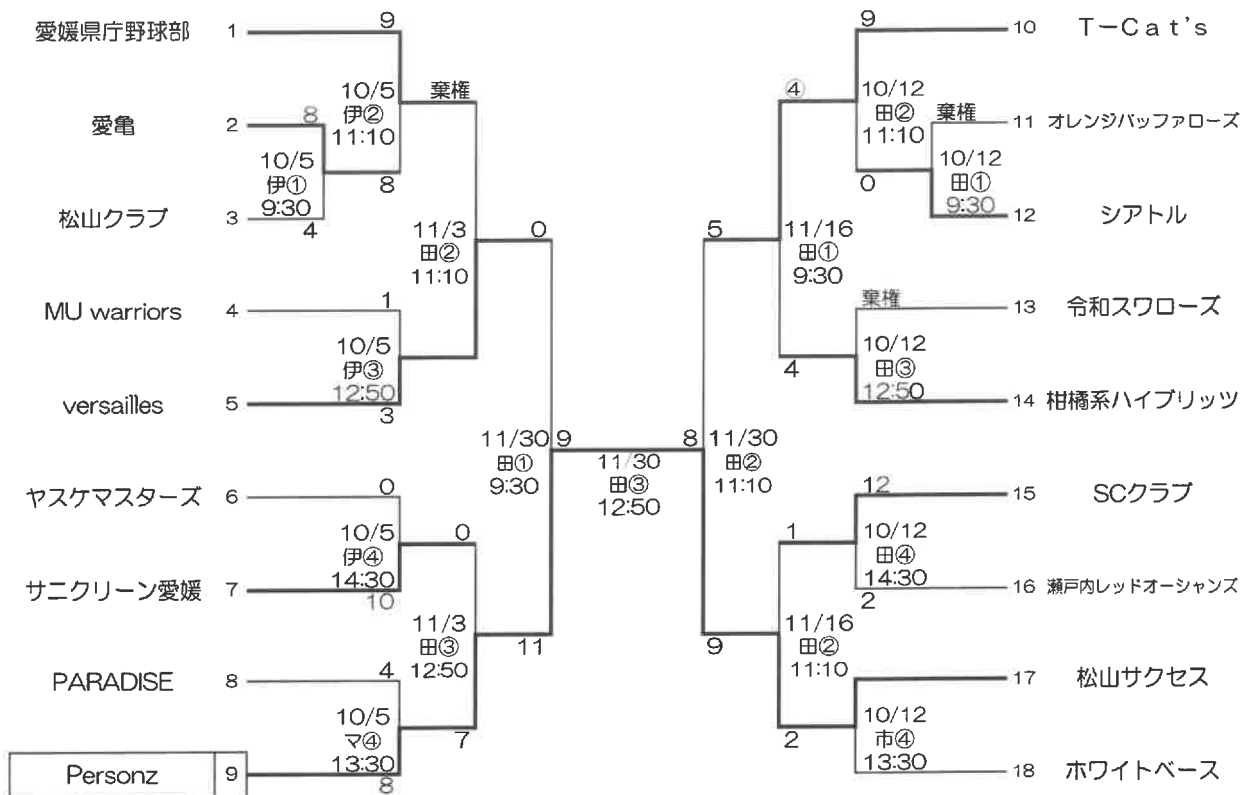

第48回西日本軟式野球松山地区大会Ⅱ部

マ・マドンナスタジアム
 市-松山市別府町第一市民運動広場
 伊-伊予市民球場
 田-砥部町田ノ浦町民広場

マ・市
 ①8:30
 ②10:10
 ③11:50
 ④13:30

伊・田
 ①9:30
 ②11:10
 ③12:50
 ④14:30

・ベンチは若番が一塁側

優勝：Personz 
 準優勝：松山サクセス

第48回西日本軟式野球松山地区大会 I 部

マ-マドンナスタジアム
 市-松山市別府町第一市民運動広場
 伊-伊予市民球場
 田-砥部町田ノ浦町民広場

マ・市	伊・田
①8:30	①9:30
②10:10	②11:10
③11:50	③12:50
④13:30	④14:30

・ベンチは若番が一塁側