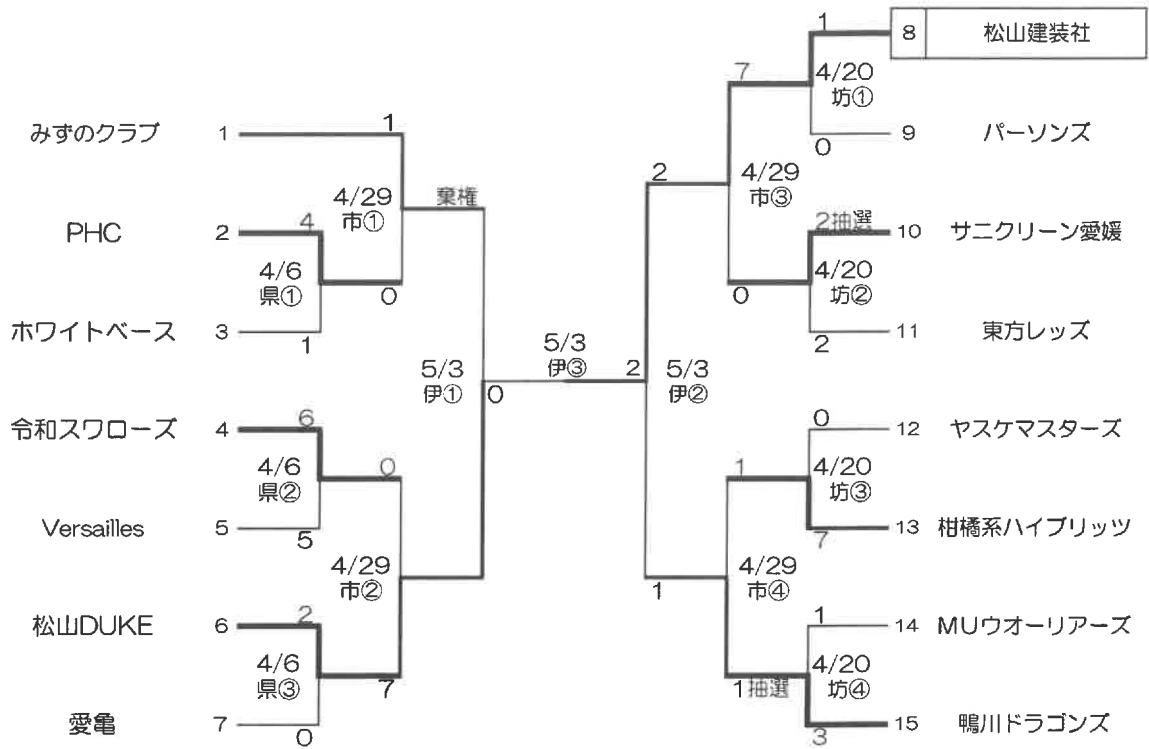

①9:00
②10:40
③12:20
④14:00

※別府町市民Gは、駐車場も含め全面禁煙

第79回国民スポーツ大会（軟式野球競技・成年男子）松山地区選考会

	市・坊	県	伊
市-松山市別府町第一市民運動広場	①8:30	①9:00	①9:30
坊-坊ちゃんスタジアム	②10:10	②10:40	②11:10
県-愛媛県総合運動公園多目的広場	③11:50	③12:20	③12:50
伊-伊予市民球場	④13:30	④14:00	④14:30

・ベンチは若番が一塁側

優 勝：松山建装社

準優勝：松山DUKE

天皇杯第80回全日本軟式野球松山地区大会

	県	坊
県-愛媛県総合運動公園多目的広場	①9:00	①8:30
坊-坊ちゃんスタジアム	②10:40	②10:10
	③12:20	③11:50

・ベンチは若番が一塁側

第53回四国王座決定戦松山地区大会

坊-坊ちゃんスタジアム
 マ-マドンナスタジアム
 市-松山市別府町第一市民運動広場
 県-愛媛県総合運動公園多目的広場