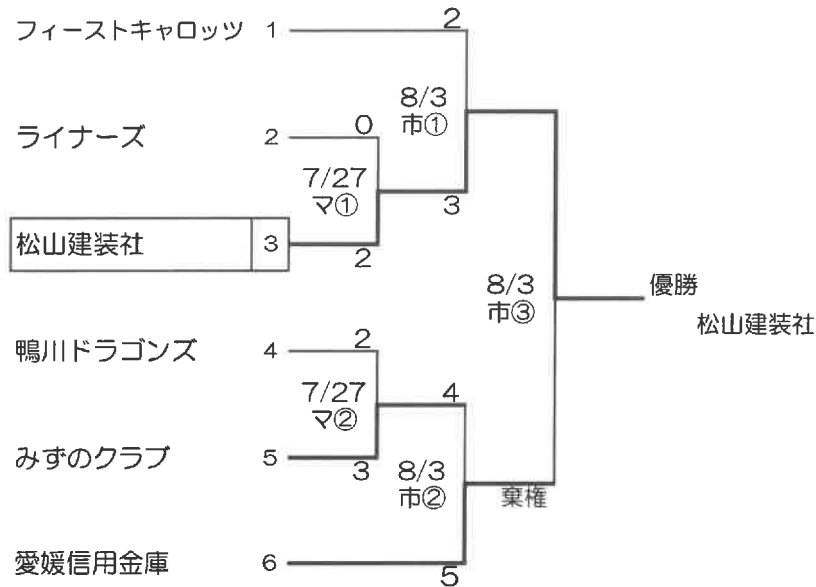

坊、マ、市 県
 ①8:30 ①9:00
 ②10:10 ②10:40
 ③11:50 ③12:20
 ④13:30 ④14:00

・ベンチは若番が一塁側

優勝：松山建装社
 準優勝：東方レッズ

・雨天予備は、7/20、7/21

注1) 指定場所以外での喫煙を禁止する。

- ・別府と伊予は駐車場を含め全面禁煙。周辺道路も不可。
- ・県総合は入口手前左側喫煙スペースのみ喫煙可能。駐車場や通路及び周辺道路不可。
- ・坊ちゃんは正面ロビーの喫煙ブースのみ喫煙可能。駐車場や通路及び周辺道路不可。
- ・マドンナはレフト側駐車場の喫煙スペースのみ喫煙可能。駐車場や通路及び周辺道路不可。

注2) ゴミは持ち帰ること。

注3) ベンチの入れ替わりは、前のチームの荷物が全て出し終わってから、次のチームがベンチに入ること。

注4) 選手のピアス、ネックレス着用を禁止する。

ネックレスを着用する必要がある場合は、シャツの中に入れること。

第29回西日本軟式野球選手権松山地区大会

マ-マドンナスタジアム
市-松山市別府町第一市民運動広場

①8:30
②10:20
③12:00

・ベンチは若番が一塁側