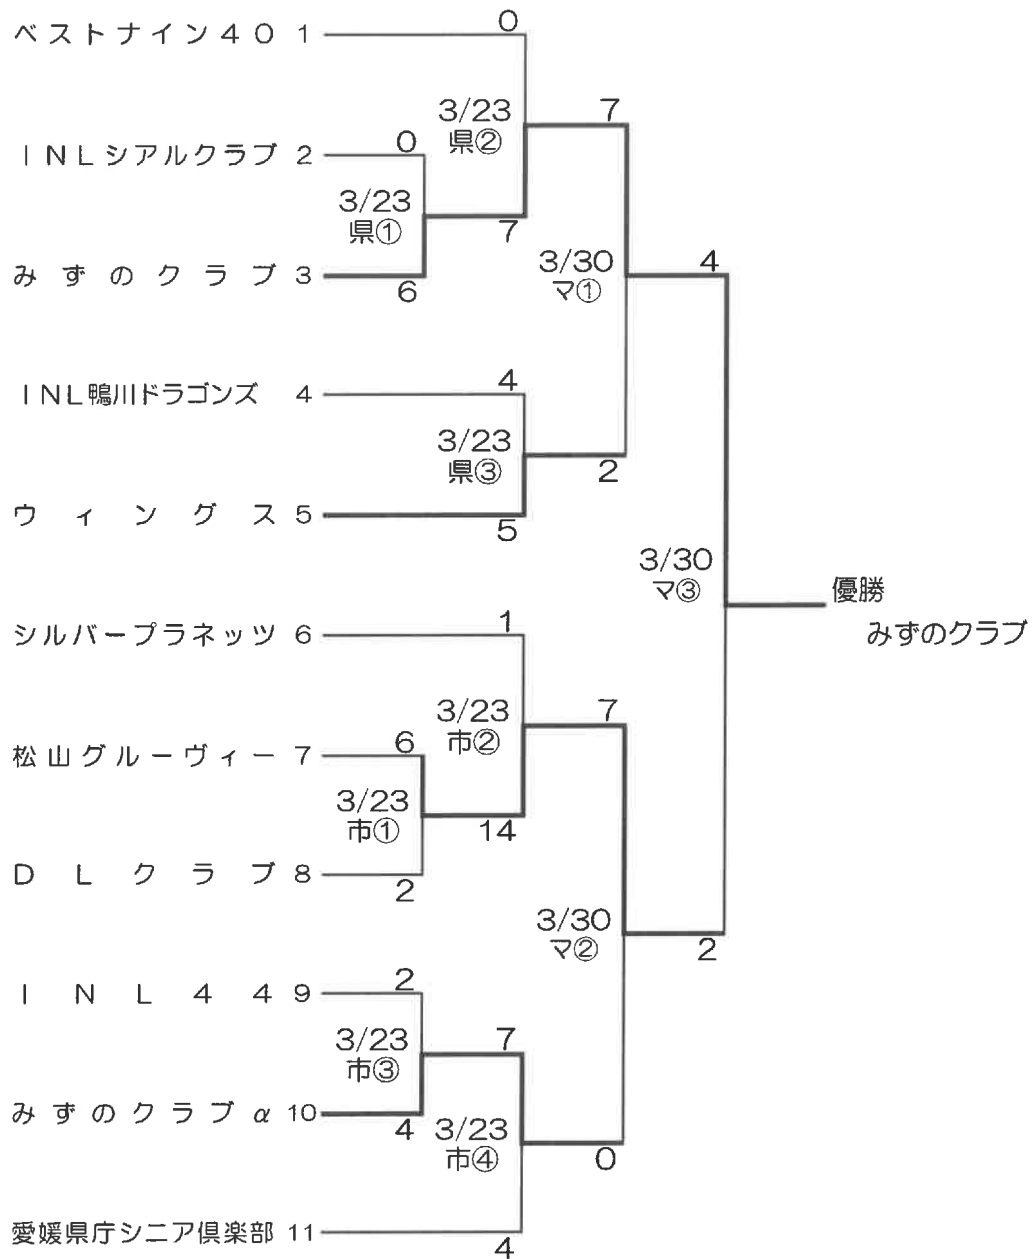

日本スポーツマスターズ2025軟式野球競技松山地区大会

・ベンチは若番が一塁側

県-県総合運動公園多目的広場
市-別府町市民運動広場
マ-マドンナスタジアム

別府町市民・マドンナ

①8:30
②10:10
③11:50
④13:30
⑤15:10

県総合

①9:00
②10:40
③12:20
④14:00

※別府町市民Gは、駐車場も含め全面禁煙