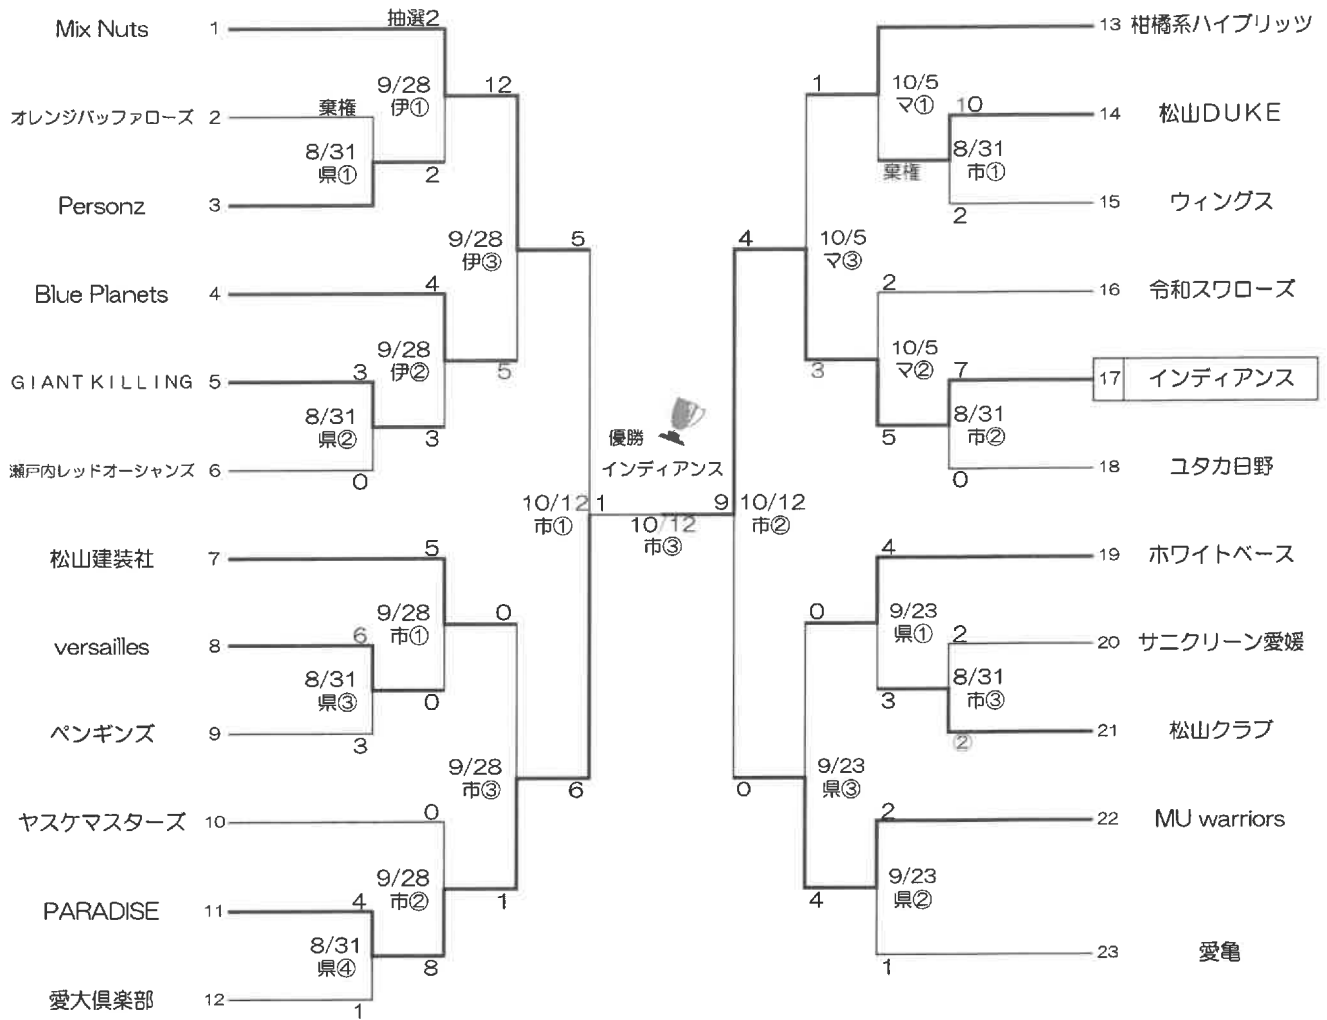

第60回子規旗争奪松山市民軟式野球大会

マ-マドンナスタジアム
市-松山市別府町第一市民運動広場
県-愛媛県総合運動公園多目的広場
伊-伊予市民球場

マ・市
①8:30
②10:10
③11:50
④13:30

県・伊
①9:30
②11:10
③12:50
④14:30

・ベンチは若番が一塁側

1. 注1) 指定場所以外での喫煙を禁止する。
   ・別府と伊予は駐車場を含め全面禁煙。
   ・県総合は入口手前左側喫煙スペースのみ喫煙可能。駐車場や通路不可。
   ・坊ちゃんは正面ロビーの喫煙ブースのみ喫煙可能。駐車場や通路不可。
   ・マドンナはレフト側駐車場の喫煙スペースのみ喫煙可能。駐車場や通路不可。
2. 注2) ゴミは持ち帰ること。
3. 注3) ベンチの入れ替わりは、前のチームの荷物が全て出し終わってから、次のチームがベンチに入ること。
4. 注4) 選手のピアス、ネックレス着用を禁止する。
   ネックレスを着用する必要がある場合は、シャツの中に入れること。