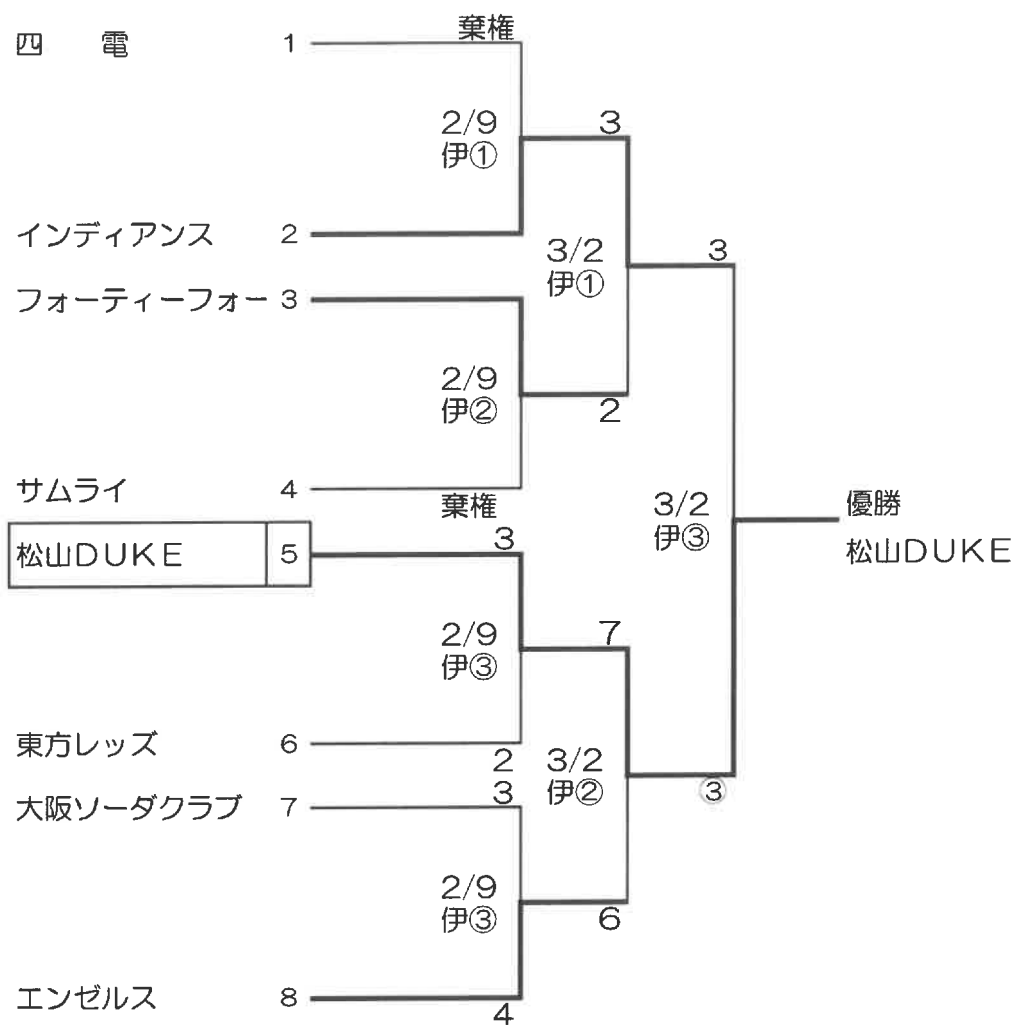

高松宮賜杯第69回全日本軟式野球松山地区大会(I部/B級)

伊- 伊予市民球場

- ① 9:00
- ② 10:40
- ③ 12:20
- ④ 14:00

※ベンチは若番が一塁側

※、伊予市民球場は9:00開始

第8回全日本シニア軟式野球選手権大会 兼
第22回四国シニア軟式野球大会 松山地区大会

※若番が一塁側ベンチ

市- 別府町市民運動広場