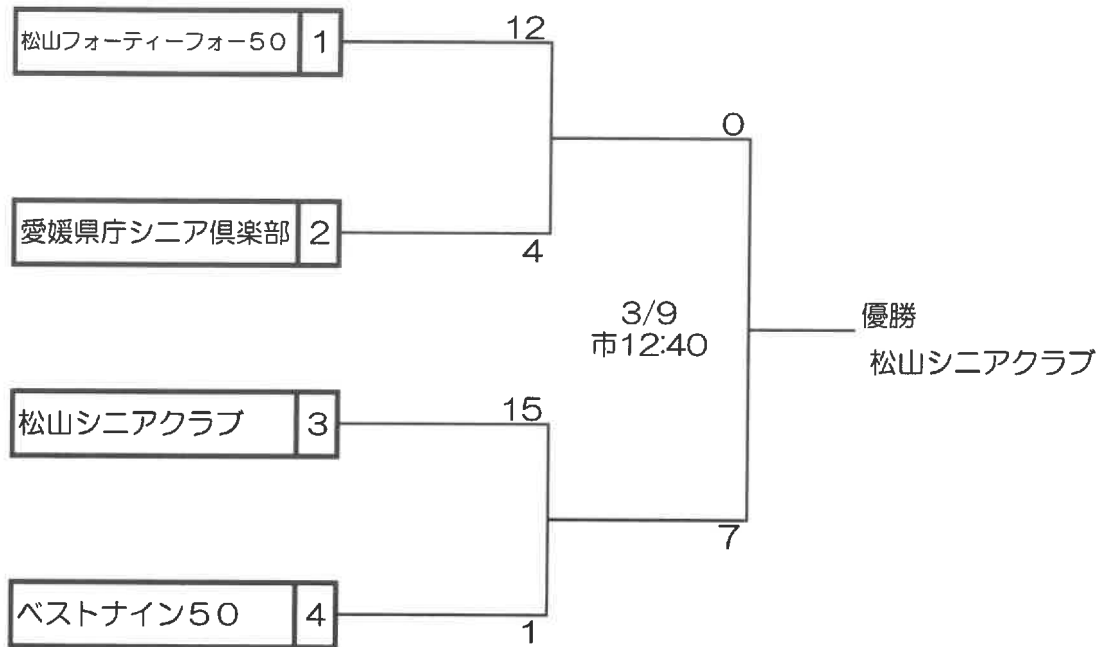

高松宮賜杯第69回全日本軟式野球松山地区大会(I部/B級)

伊- 伊予市民球場

- ① 9:00
- ② 10:40
- ③ 12:20
- ④ 14:00

※ベンチは若番が一塁側

※、伊予市民球場は9:00開始

第8回全日本シニア軟式野球選手権大会 兼
第22回四国シニア軟式野球大会 松山地区大会

※若番が一塁側ベンチ

市- 別府町市民運動広場