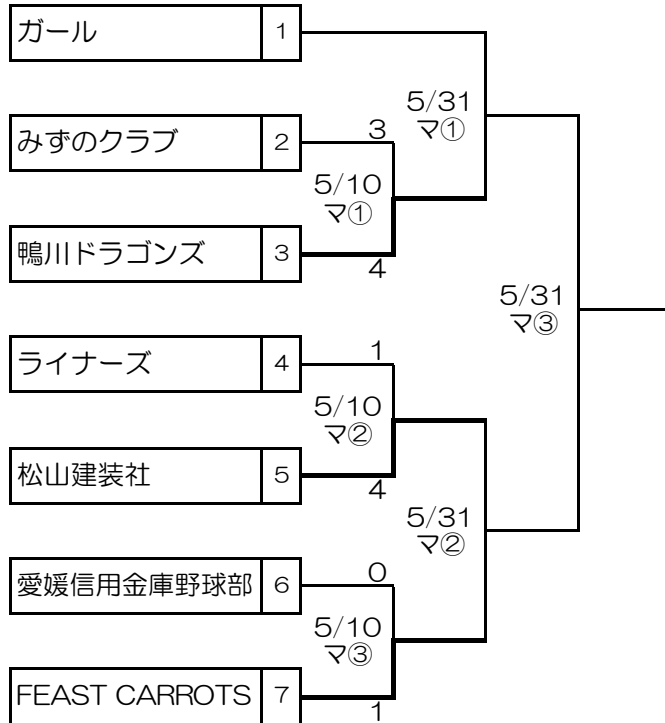

天皇杯第81回全日本軟式野球松山地区大会

マ-マドンナスタジアム

マ
①8:30
②10:10
③11:50

・ベンチは若番が一塁側

雨天予備 6/7

- 注1) 喫煙可能な場所であっても、ユニホームを着用しての喫煙は禁止とする。
- 注2) ゴミは持ち帰ること。
- 注3) ベンチの入れ替わりは、前のチームの荷物が全て出し終わってから、次のチームがベンチに入ること。
- 注4) 選手のピアス、ネックレス着用を禁止する。
ネックレスを着用する必要がある場合は、シャツの中に入れること。